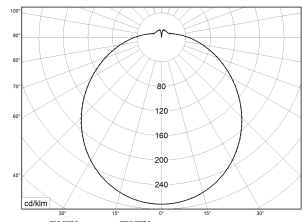

RKL 4 3xLED AC-DC 4000K 3700lm 30W | Artikelnummer 75121639

PMMA
650°C

IK02

HB

LED-Anbauleuchte rund mit opaler Abdeckung, gleichspannungstauglich. Geeignet für die Montage an Decke und Wand. Gehäuse aus profiliertem, weißlackiertem Stahlblech. Bombierte, strukturierte Abdeckung aus UV-beständigem Polymethylmethacrylat (PMMA). Auch mit hochschlagfester Abdeckung aus Polycarbonat (PC) erhältlich. Sicherer Halt der Abdeckung durch Federverschluss. 3-polige Anschlussklemme mit Steckkontakt, Durchschleifen möglich. 2 Kabeleinführungen. Zugelassen für den Einsatz in Innenbereichen.

Montageart und Anwendungsbereich

Decken- und Wandmontage
Nur für den Einsatz in Innenbereichen zugelassen

- Grundbeleuchtung

Technische Daten	
Artikelnummer	75121639
Bestellbezeichnung	RKL 4 LED 3x12 (30W)
Lichtquelle	LED, austauschbar durch eine autorisierte Fachkraft
Betriebsgerät	LED-Konverter, austauschbar durch eine autorisierte Fachkraft
Dimmbarkeit	nicht dimmbar
Netzspannung	220-240V/50-60Hz
Spannungsart	AC/DC
Anschlussleistung	30 W
Lichtausbeute	123 lm/W
Leuchtenlichtstrom	3700 lm
Flickerwert (Ripple)	<= 5%
Farbtemperatur	4000 K
Farbwiedergabeindex Ra	Ra > 80
Farbtoleranz (MacAdam)	3
Nennlebensdauer	50000 h
Lebensdauerbewertung	L80/B10
Lichtoptik	Wanne aus UV-beständigem Polymethylmethacrylat (PMMA)
Lichtverteilung	Extensiv
Abstrahlwinkel	120°
Anschlussart	3-polige Anschlussklemme mit Steckkontakt
Gehäuse	Gehäuse aus Stahlblech weiss
Kabeleinführung (Position)	rückseitig

RKL 4 3xLED AC-DC 4000K 3700lm 30W | Artikelnummer 75121639

Technische Daten	
Betriebs-Umgebungstemperatur - min.	-20 °C
Betriebs-Umgebungstemperatur - max.	25 °C
Prüfungen	
Schutzklasse	SK I
Schutzart	IP40
Schlagfestigkeit	IK02
Brennbarkeit (UL94)	HB
Glühdrahtfestigkeit	PMMA 650°C
CE-Konform	Ja
Maße und Gewichte	
Durchmesser	475 mm
Höhe (H)	150 mm
Bruttogewicht (incl. Verpackung)	2,7 Kg
Nettogewicht	2 Kg
Inhalts- / Verpackungsmenge	1 Stück
Paletteneinheit	50 Stück