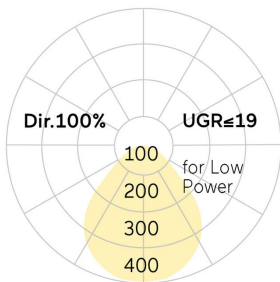

## Basic-G1

Pendelleuchte - Direktstrahlend

Artikelnummer: BG1ABL-830M-D600-P

Abbildungen ggf. nur ähnlich, dienen als Orientierung.

Basic-G1. LED. Leuchte für Pendelmontage. Beleuchtungskörper aus hochwertigem Aluminiumprofil. Oberfläche Jet Black. Lichtcharakteristik: Rein direktstrahlend. Farbtemperatur: 3000K (Warm White). Farbwiedergabeindex (Ra): >80. Microprismenoptik aus Spezialacrylglas zur Reduktion der Leuchtdichte in Office-Bereichen. Dimmbar DALI. DxH (rund). D=600mm. H=75mm. Pendelrohr-Abhängung mit Baldachin und innenliegendem Zuleitungskabel (Set). Pendellänge auf

Anfrage. Baldachin: passend zu Leuchtenoberfläche. Medium-Power-Bestromung. 6779lm. 50W. 9,3kg. Binning initial <= MacAdam 3. IP40. Schutzklasse I. CE-, UKCA Kennzeichnung. ENEC. IK02. 220-240V. 50-60 Hz. RG0 (EN62471). Lichtstromrückgang von max. 0,3%/1.000 Betriebsstunden. Nennausfallrate von max. 0,2%/1.000 Betriebsstunden. L85B10 (tq 25°C) = 50.000h. 5 Jahre Garantie. Hersteller: Lightnet GmbH, nach ISO 9001:2015 und 50001:2018 zertifiziert.

## Basic-G1

Pendelleuchte - Direktstrahlend

Artikelnummer: BG1ABL-830M-D600-P

Kunde / Projekt: \_\_\_\_\_

Notiz: \_\_\_\_\_

Produktname	Basic-G1
Leuchtmittel	LED
Installationstyp	Pendelleuchte
Oberfläche	Jet Black
Lichtverteilung	Direktstrahlend
CCT	3000K
Farbwiedergabeindex (Ra)	Ra>80
Optisches System	Microprismenoptik
Steuerung	Dimmbar (DALI)
Länge L/ Ø D (mm)	D=600mm
Höhe H (mm)	H=75mm
Bestromung	Medium-Power
Leuchtenlichtstrom	6779lm
Anschlussleistung	50W
Abhängung	Pendelrohr-Abhäng. (Set)
Farbe Baldachin	Baldachin: passend zu Leuchtenoberfläche
Seillänge (mm)	Pendellänge auf Anfrage
Schutzart	IP40
Prüfzeichen	ENEC
LED-Lebensdauer	L85B10 (tq 25°C) = 50.000h
Photometrischer Code	8 30 / 3 3 9
Photobiologische Klasse	RG0 (EN62471)
Indoor/Outdoor	Indoor: ta [ambient] max. 25°C
Gewicht (kg)	9,3kg