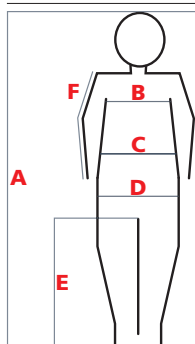

Finden Sie die richtige Größe für den perfekten Sitz Ihrer Persönlichen Schutzausrüstung DEHNcare.

Schutzkleidung - So können Sie richtig Maßnehmen (cm):

- A Körpergröße:** ohne Schuhe, vom Scheitel bis zur Sohle messen
- B Brustumfang:** unterhalb der Arme, über der stärksten Stelle der Brust waagrecht um den Körper messen
- C Bundumfang:** ohne zu schnüren, rings um die Taille messen
- D Hüftweite:** Maßband waagrecht um die stärkste Stelle der Hüfte führen und messen
- E Schrittlänge:** Innenseite vom Schritt bis zum Saumabschluss messen
- F Ärmellänge:** vom Schulterkopf über Ellenbogen bis Handgelenkknochen messen

DEHNcare ArcFit Indoor / Outdoor

Herren - Normalgrößen (cm)

Bestellgröße	42	44	46	48	50	52	54	56	58	60	62	64	66	68
	2XS	2XS/XS	XS	S	M	M/L	L	XL	XL/2XL	2XL	3XL	3XL/4XL	4XL	4XL/5XL
Körpergröße	159-171	162-174	165-177	168-180	171-183	174-186	176-188	178-190	180-192	182-194	184-196	186-198	188-200	190-202
Brustumfang	81-87	85-91	89-95	93-99	97-103	101-107	105-111	109-115	113-119	117-123	121-127	125-131	129-135	133-139
Bundumfang	69-77	73-81	77-85	81-89	85-93	89-97	93-101	99-107	105-113	111-119	117-127	122-132	127-137	132-142
Hüftweite	91	95	99	103	107	111	115	119	123	127	131	135	139	143
Schrittlänge	77,5/78,5	78,5/79,5	79,5/80,5	80,5/81,5	81,5/82,5	82,5/83,5	83,5/84,5	84,5/85,5	85/86	85,5/86,5	86/87	86,5/87,5	87/88	87,5/88,5
Ärmellänge	63/63,5	64/64,5	65/65,5	66/66,5	67/67,5	68/68,5	69/69,5	70/70,5	70,5/71	71/71,5	71,5/72	72/72,5	72,5/73	73/73,5