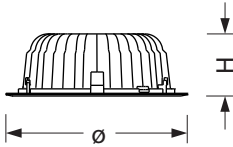

## RDES

3767 .... ..

- ø 140 - H = 45 mm
- ø 190 - H = 59 mm
- ø 230 - H = 59 mm

Regiolux GmbH  
 Hellinger Str. 3  
 D-97486 Königshausen/Bay.  
 T 09525 89-0  
<http://www.regiolux.de>  
[info@regiolux.de](mailto:info@regiolux.de)