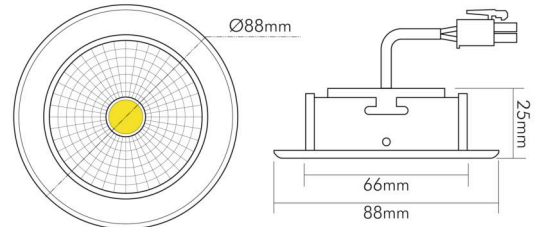

DATENBLATT

5068 ECO Flat chrom-matt 7,5W BIO 950 38° 350mA

LED Downlight 5068 ECO Flat BIO, COB LED, schwenkbar

Artikelnummer	1857070143
GTIN	4044538069555

□

Abdeckung der Leuchte mit Wärmedämmmaterial möglich	nein

ENERGIEVERBRAUCHSKENNZEICHNUNG

Energieeffizienzklasse	G
Artikelnummer der Lichtquelle	1857070143
EPREL-Registrierungsnummer	931519

LICHTTECHNISCHE EIGENSCHAFTEN

Lichtkegel	mediumstrahlend 21-40°
Lichtquellentyp	DLS/NMLS
Ungebündeltes [NDLS] oder gebündeltes Licht [DLS]	DLS
Farbtemperatur	5000 K
Lichtfarbe	tageslichtweiß
LED Effizienz	73 lm/W
Gesamtlichtstrom	560 lm
Nutzlichtstrom [Φuse]	500 lm
Nutzlichtstrom [Φuse] bezogen auf	schmalem Kegel (90°)
Ausstrahlwinkel	38°
Farbabstand [McAdam]	3 SDCM
Farbwiedergabeindex Ra	98
Farbwiedergabeindex R9	98
Farbwertanteil [x]	0,346

Stand:
05.09.2022
18:03:00