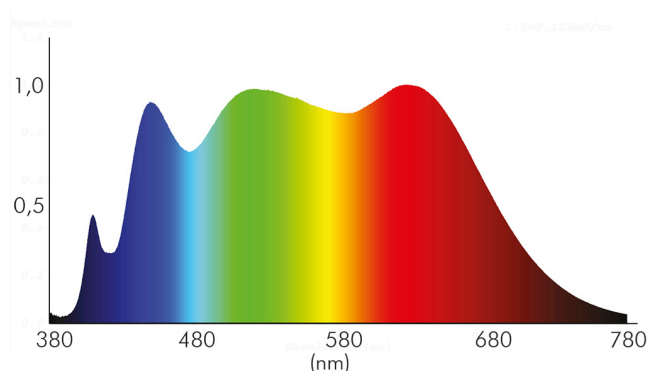

### LICHTTECHNISCHE EIGENSCHAFTEN

Lichtkegel	mediumstrahlend 21-40°
Lichtquellentyp	DLS/NMLS
Ungebündeltes [NDLS] oder gebündeltes Licht [DLS]	DLS
Farbtemperatur	5000 K
Lichtfarbe	tageslichtweiß
LED Effizienz	73 lm/W
Gesamtlichtstrom	560 lm
Nutzlichtstrom [Φuse]	500 lm
Nutzlichtstrom [Φuse] bezogen auf	schmalem Kegel (90°)
Ausstrahlwinkel	38°
Farbabstand [McAdam]	3 SDCM
Farbwiedergabeindex Ra	98
Farbwiedergabeindex R9	98
Farbwertanteil [x]	0,346

## 5068 ECO Flat chrom-matt 7,5W BIO 950 38° 350mA

LED Downlight 5068 ECO Flat BIO, COB LED, schwenkbar

Farbwertanteil [y]	0,359
Bildschirmarbeitsplatztauglich nach EN 12464-1	nein
Spitzen-Lichtstärke	950 cd
Lichtverteiler	Reflektor
L80B10 - Lebensdauer bei 25 °C	50000 h
L70B50 - Lebensdauer bei 25°C	50000 h
Lebensdauerfaktor	0,9
Lichtstromerhalt	0,96
Verwendete Beleuchtungstechnologie	LED
Farbe steuerbar (RGB)	nein
Blendschutzschild	nein
Hülle	keine Hülle
Farblich abstimmbare Lichtquelle	nein
Gesamtlichtstrom einstellbar	nein
Farbtemperatur einstellbar	nein
Lichtquelle austauschbar	nein
Lichtquelle mit hoher Leuchtdichte	nein
Leuchtenlichtfläche	transparent
Lichtverteilung	symmetrisch
Lichtaustritt	direkt
Leuchtmittel	COB LED
Geeignet für Leuchtmittelanzahl	1

Spektrale Strahlungsverteilung (250..800 nm) - Diagramm