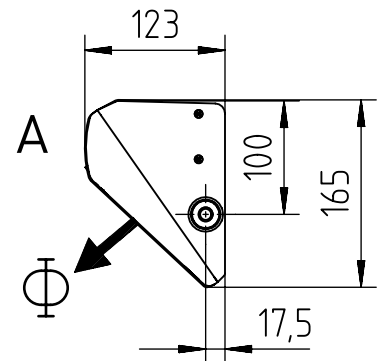

NORKA

91-12-000274-01-d 007 / 79895

NORKA

m 1500	1617	1385
m 1200	1317	1085
m 600 Sonder	757	525
m 600	707	475
Ausführung	L	a

* = „Auch zur Verwendung in einer Umgebung, in der eine Ablagerung von leitfähigem Staub auf der Leuchte zu erwarten ist.“
 „Also for use in environments where an accumulation of conductive dust on the luminaire may be expected.“