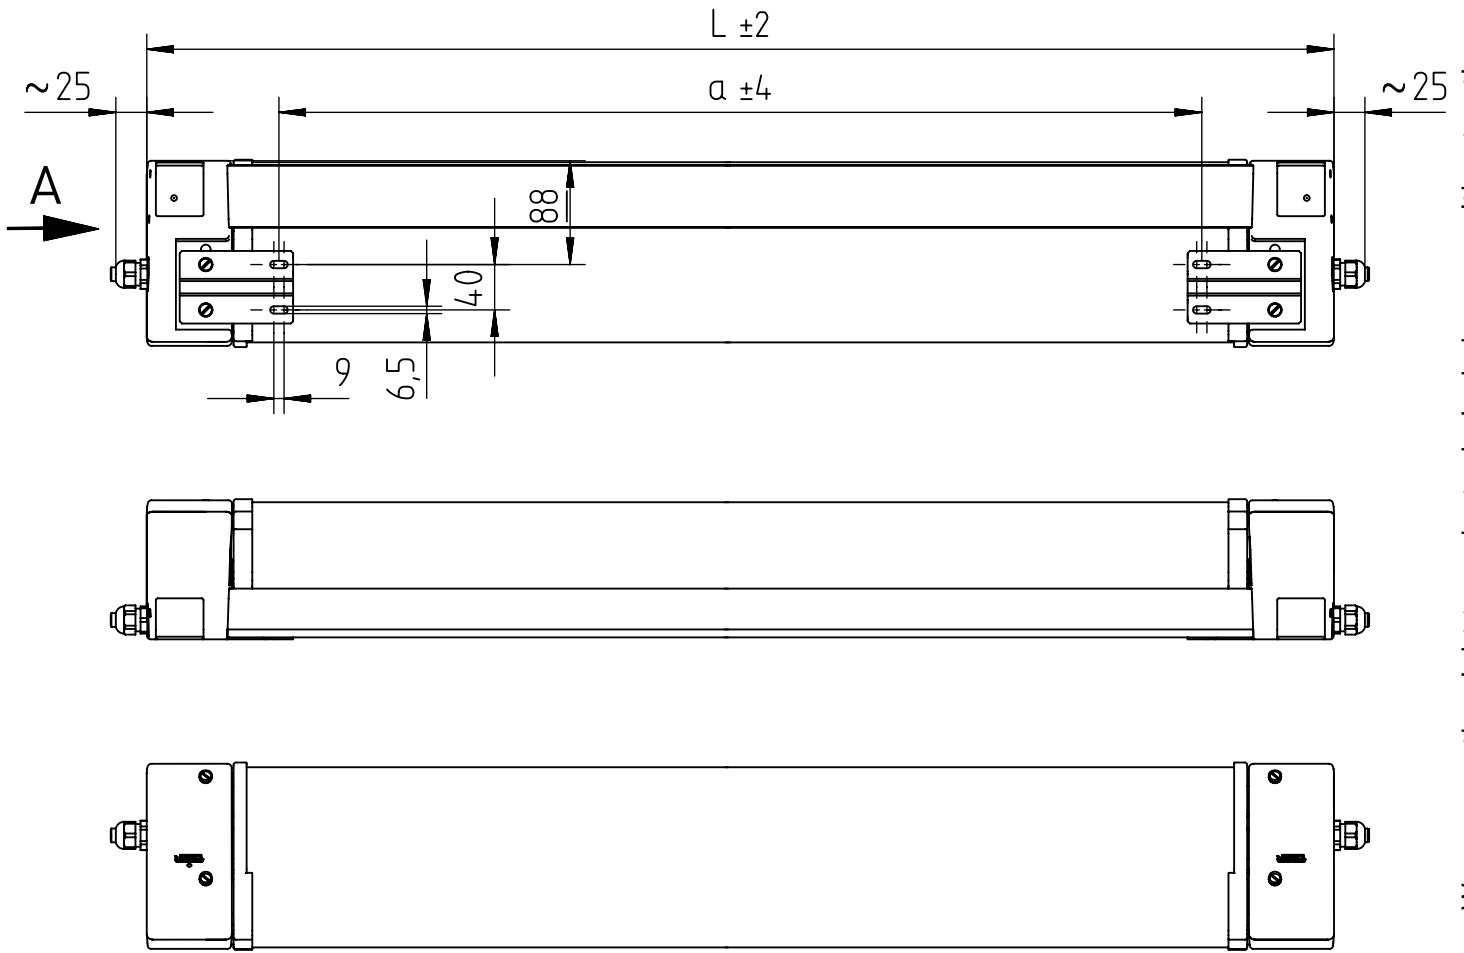

545...

IP 66 / IP 69K

230-240 V 0/50-60 Hz

LED

max. 5,3 kg

NORKA

nur mit feuchtem Tuch
(Wasser) reinigen.
clean with a damp cloth
(water) only.

91-12-000274-01-d 007 / 79895

NORKA

91-12-000274-01-d 007 / 79895

NORKA

m 1500	1617	1385
m 1200	1317	1085
m 600 Sonder	757	525
m 600	707	475
Ausführung	L	a

* = „Auch zur Verwendung in einer Umgebung, in der eine Ablagerung von leitfähigem Staub auf der Leuchte zu erwarten ist.“
 „Also for use in environments where an accumulation of conductive dust on the luminaire may be expected.“