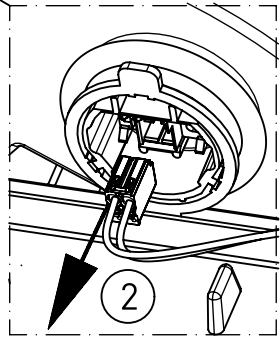

545...

IP 66 / IP 69K

230-240 V 0/50-60 Hz

LED

max. 5,3 kg

NORKA

nur mit feuchtem Tuch
(Wasser) reinigen.
clean with a damp cloth
(water) only.

91-12-000274-01-d 007 / 79895