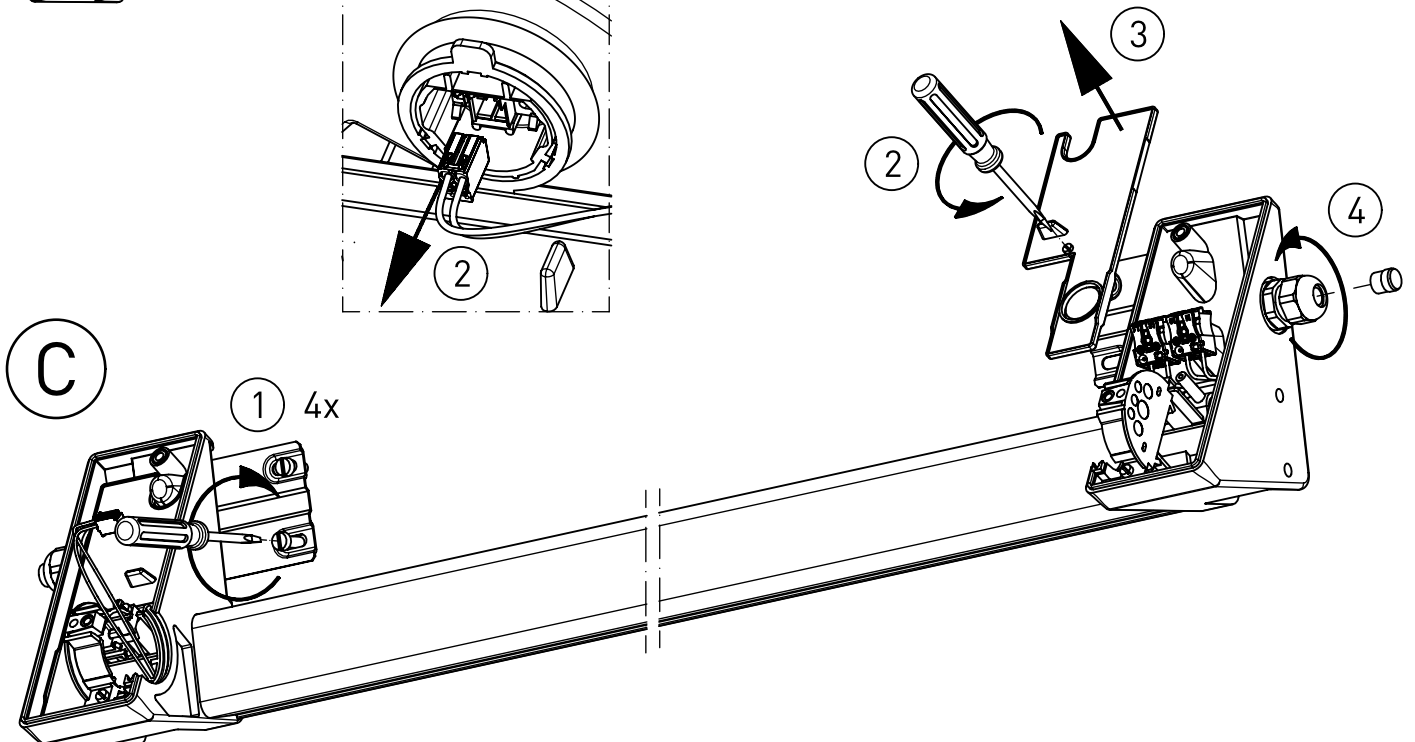

545...

IP 66 / IP 69K

230-240 V 0/50-60 Hz

LED

max. 5,3 kg

NORKA

nur mit feuchtem Tuch
(Wasser) reinigen.
clean with a damp cloth
(water) only.

91-12-000274-01-d 007 / 79895

NORKA

91-12-000274-01-d 007 / 79895

NORKA

m 1500	1617	1385
m 1200	1317	1085
m 600 Sonder	757	525
m 600	707	475
Ausführung	L	a

* = „Auch zur Verwendung in einer Umgebung, in der eine Ablagerung von leitfähigem Staub auf der Leuchte zu erwarten ist.“
 „Also for use in environments where an accumulation of conductive dust on the luminaire may be expected.“