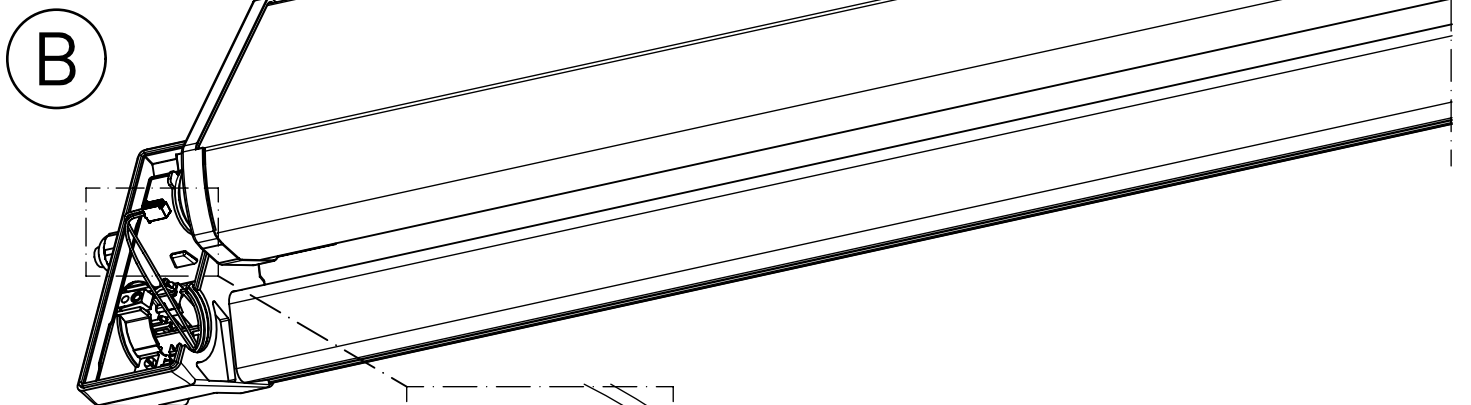

545...

IP 66 / IP 69K

230-240 V 0/50-60 Hz

LED

max. 5,3 kg

NORKA

nur mit feuchtem Tuch
(Wasser) reinigen.
clean with a damp cloth
(water) only.

91-12-000274-01-d 007 / 79895