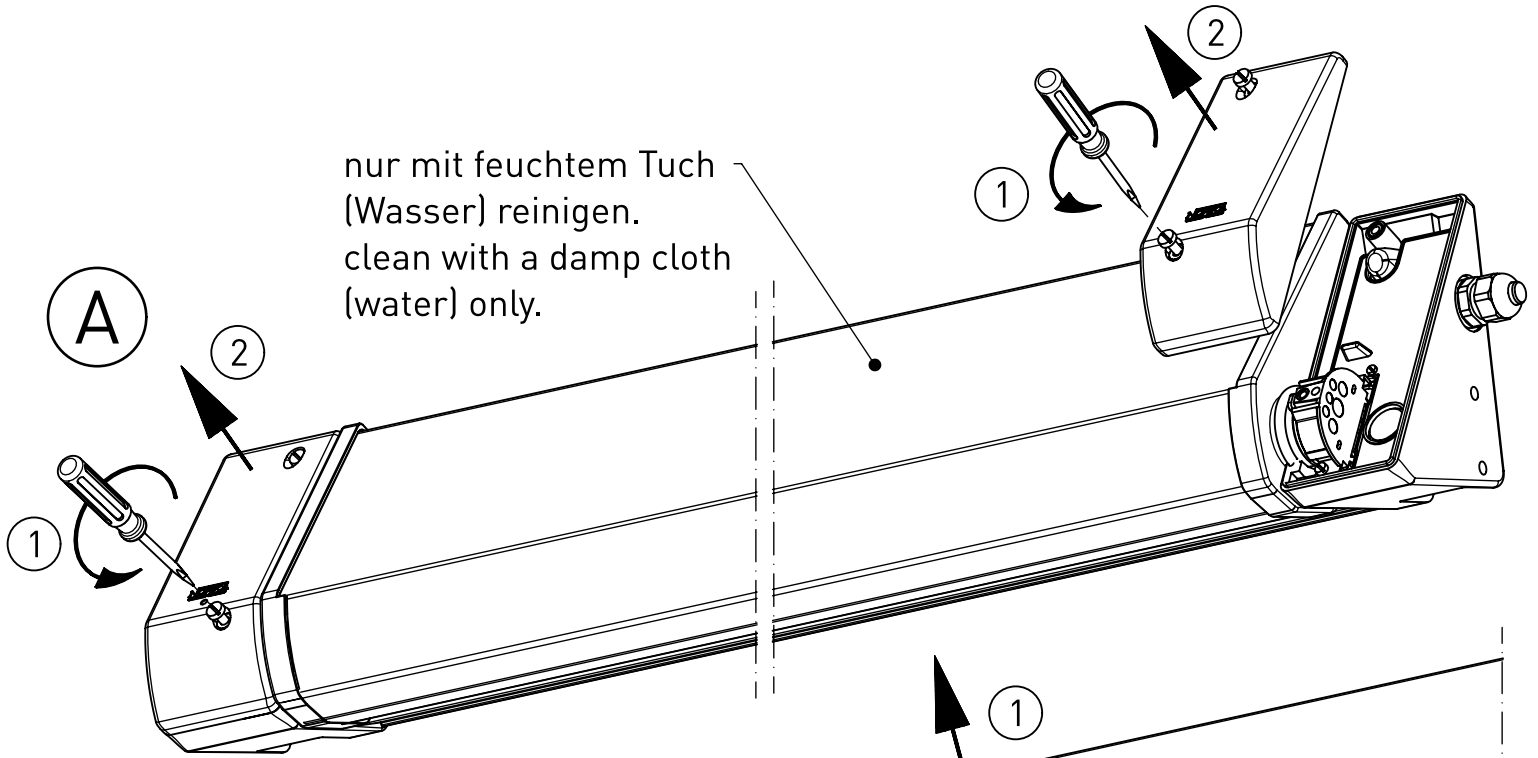

545...

IP 66 / IP 69K

230-240 V 0/50-60 Hz

LED

max. 5,3 kg

NORKA

nur mit feuchtem Tuch
(Wasser) reinigen.
clean with a damp cloth
(water) only.

91-12-000274-01-d 007 / 79895

NORKA

91-12-000274-01-d 007 / 79895

NORKA

m 1500	1617	1385
m 1200	1317	1085
m 600 Sonder	757	525
m 600	707	475
Ausführung	L	a

* = „Auch zur Verwendung in einer Umgebung, in der eine Ablagerung von leitfähigem Staub auf der Leuchte zu erwarten ist.“
 „Also for use in environments where an accumulation of conductive dust on the luminaire may be expected.“