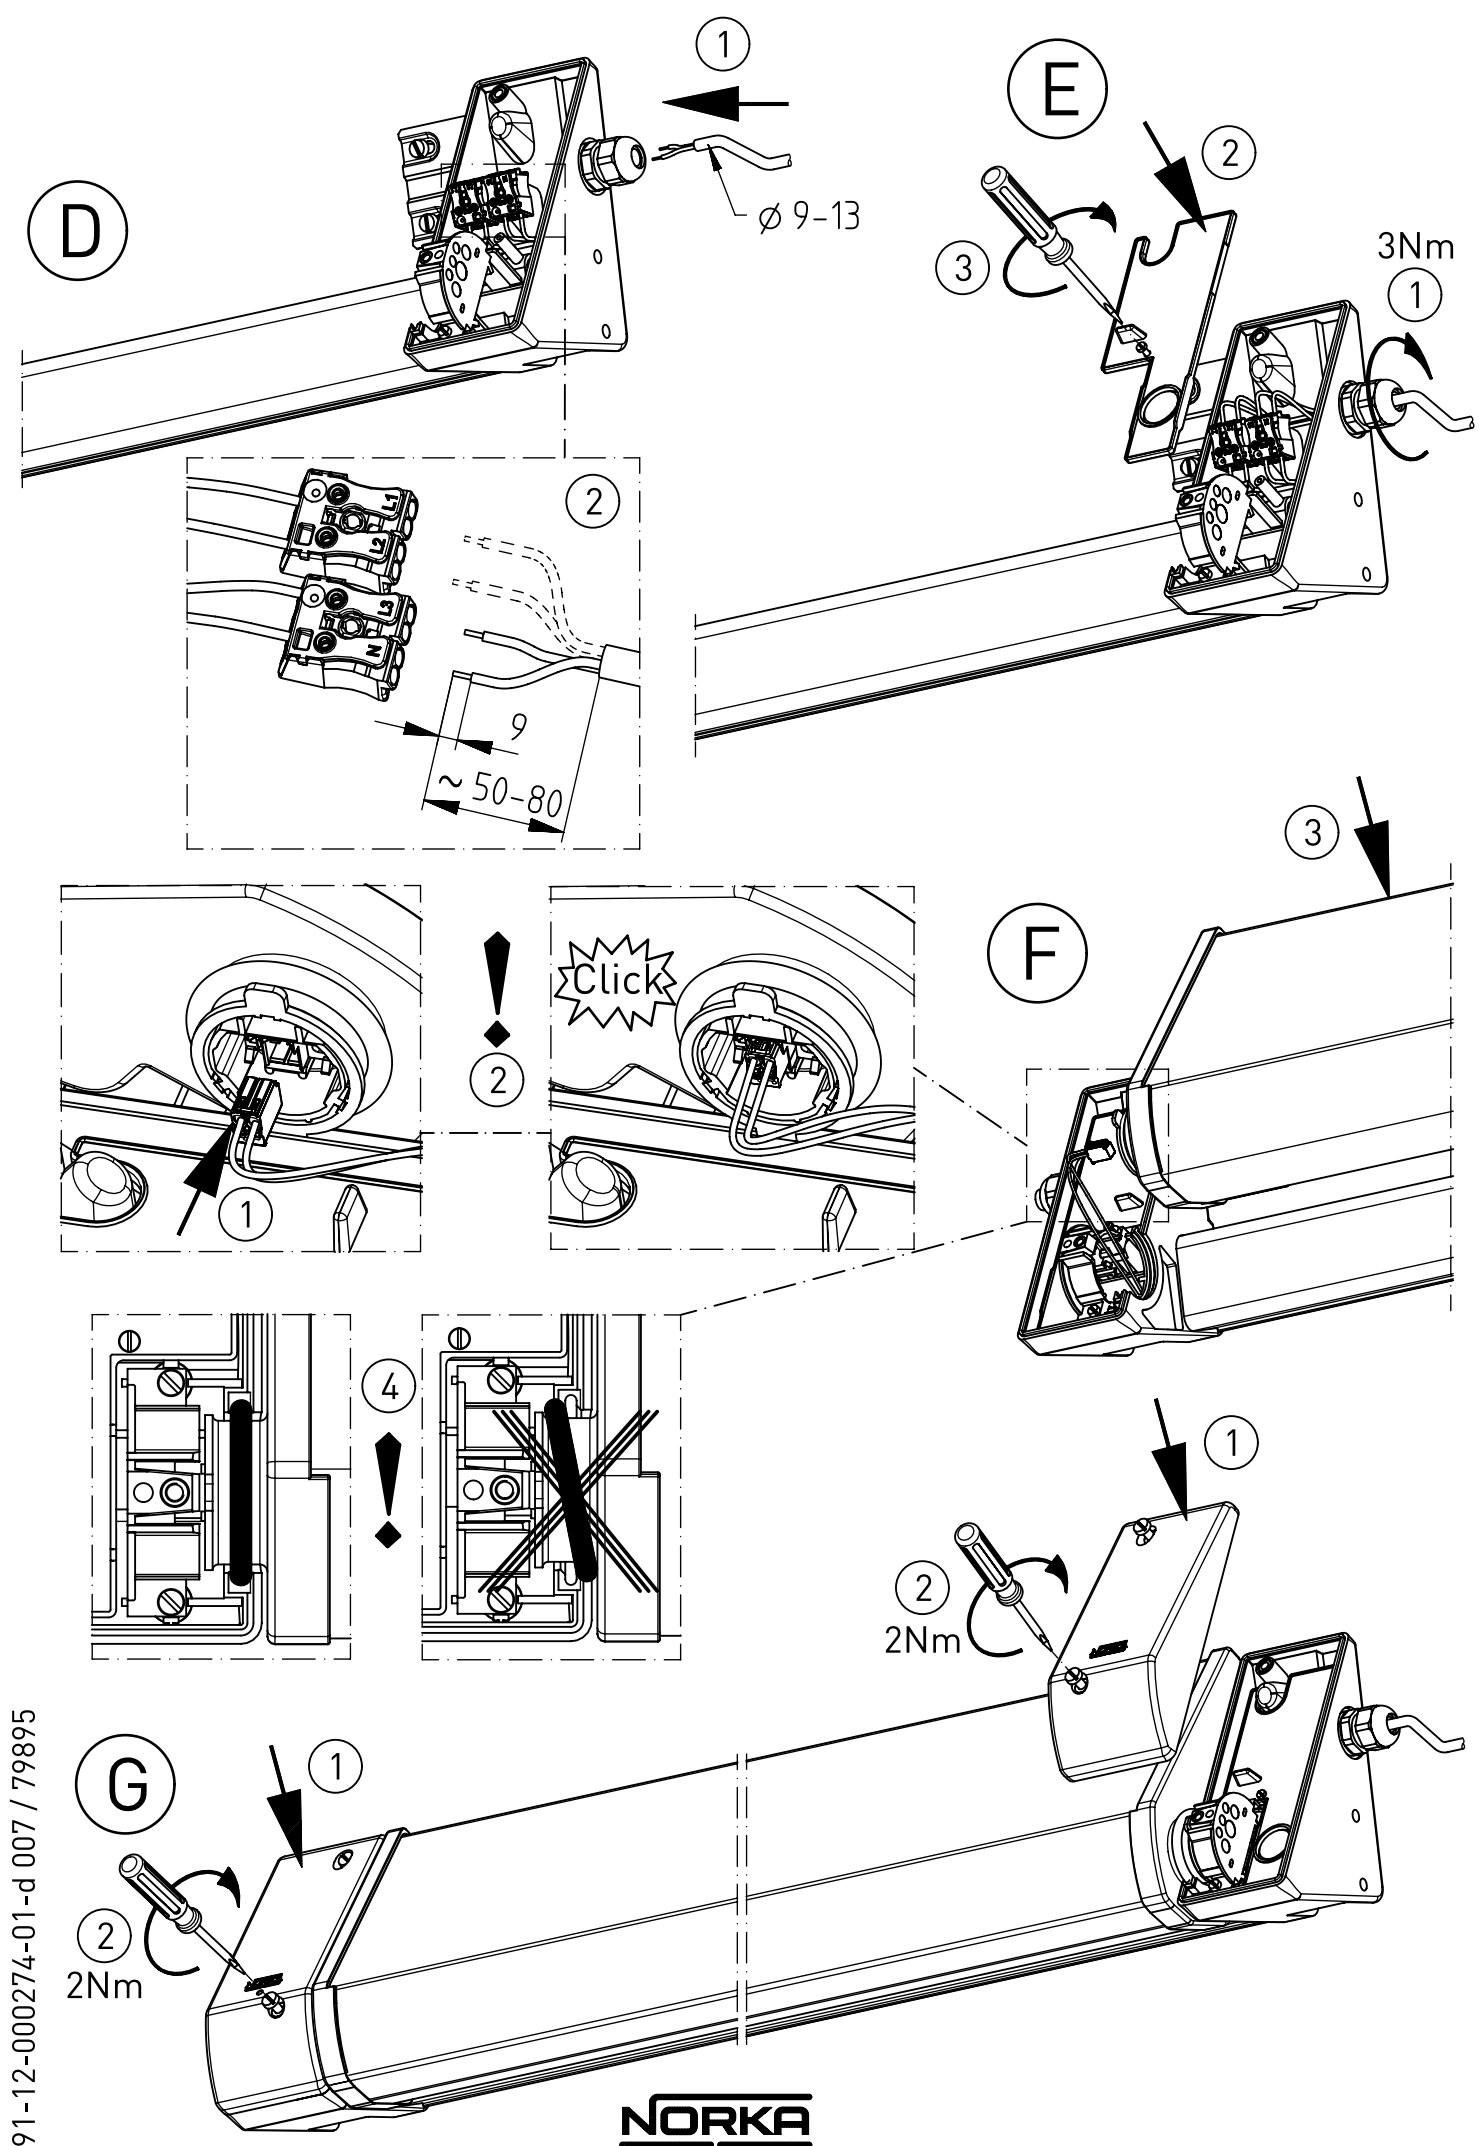

91-12-000274-01-d 007 / 79895

NORKA