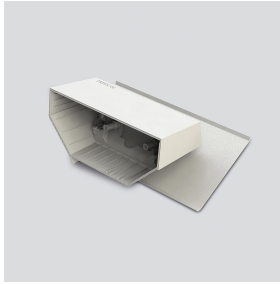

Tischzubehör für Siedle
Axiom Gateway
ZTA 180-0 W
210012430-00

Produktbeschreibung

Tischzubehör für das Siedle Axiom Gateway A 180-... zur Umrüstung von Wand- in Tischgerät. Rutschfeste Konsole mit Gummifüßen jedoch ohne Anschlussdose UAE 8(8).

Tischzubehör für Siedle
Axiom Gateway
ZTA 180-0 W

210012430

Seite 2

Zeichnungen / Montage

Tischzubehör für Siedle
Axiom Gateway
ZTA 180-0 W

210012430

Seite 3

Weitere Dokumente