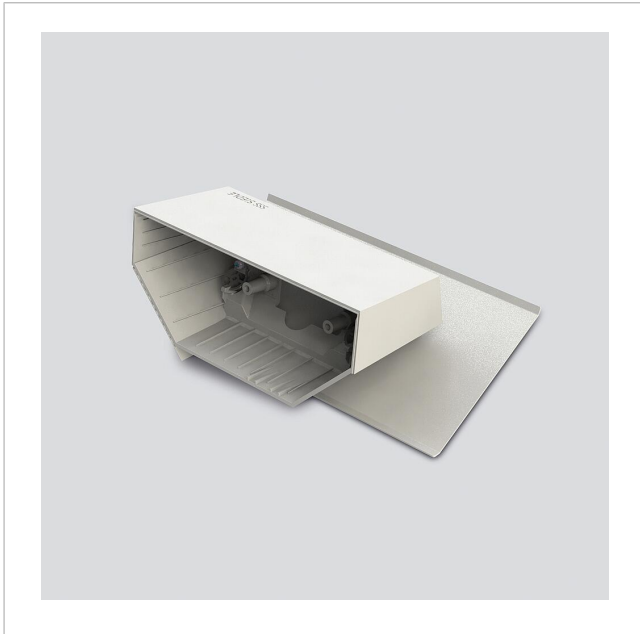

Tischzubehör für Siedle
Axiom Gateway
ZTA 180-0 W
210012430-00

Produktbeschreibung

Tischzubehör für das Siedle Axiom Gateway A 180-... zur Umrüstung von Wand- in Tischgerät. Rutschfeste Konsole mit Gummifüßen jedoch ohne Anschlussdose UAE 8(8).

Tischzubehör für Siedle
Axiom Gateway
ZTA 180-0 W

210012430

Seite 2

Zeichnungen / Montage

Tischzubehör für Siedle
Axiom Gateway
ZTA 180-0 W

210012430

Seite 3

Weitere Dokumente

ZTA 180-0 Tischzubehör für Siedle Axiom Gateway	Produktinformation	975 kB	herunterladen
ZTA 180-0	Konformitätserklärung	335 kB	herunterladen
REACH und RoHs Konformität	Zusatzinformation	140 kB	herunterladen