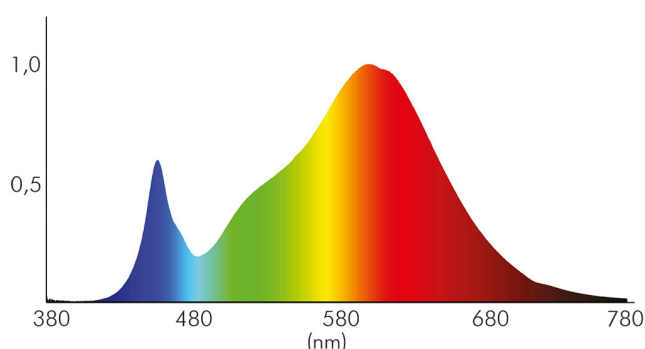

LED Panel Aufbau 300 R weiß 20W 830 dim C

LED Panel Aufbau zur schnellen, einfachen Montage

Konstant-Lichtstrom-Regelung	nein
Lichtquelle mit hoher Leuchtdichte	nein
Lichtverteilung	symmetrisch
Lichtaustritt	direkt
Leuchtmittel	SMD-LED
Geeignet für Leuchtmittellanzahl	1

Spektrale Strahlungsverteilung (250..800 nm) - Diagramm

ELEKTRISCHE EIGENSCHAFTEN

Lampenleistung	17 W
Max. Systemleistung	20 W
Vernetzte Lichtquelle [CLS]	nein
Nennstrom der Leuchte	350 mA
Nennspannung der Leuchte [DC]	48 V
Nennspannung des Betriebsgerätes [AC]	220 - 240 V
Leistungsfaktor [bei Volllast]	0,94
Fassung	ohne
Art der Verdrahtung	mit Durchgangsverdrahtung
Anschlussart	Klemme 2x0,5-2,5 mm², 1x0,5-0,75 mm²
Anschlussart [Leuchte]	Klinkenstecker
Anschlussart sekundär [Betriebsgerät]	Klinkenbuchse
Austauschbares Betriebsgerät	ja
Dimmbar	ja
Art der Dimmung	Phasenabschnitt
Nennstrom des Betriebsgerätes (bei 230V AC) max.	0,09 A
Betriebsgerät	LED Betriebsgerät stromgesteuert

Stand:
05.09.2022
18:03:00