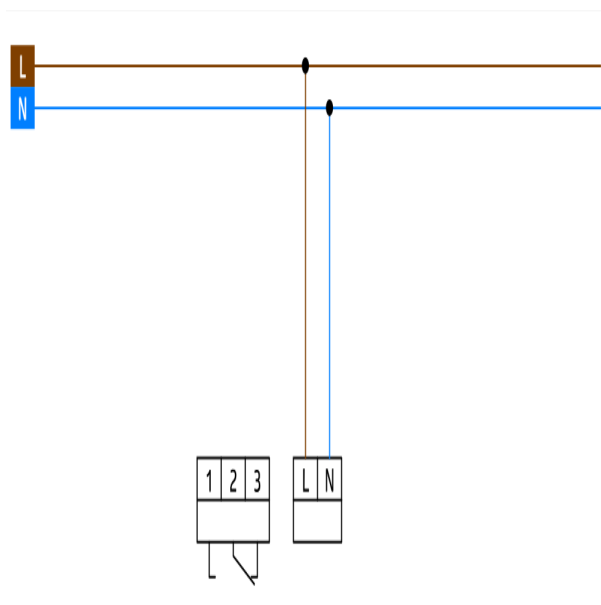

Digitale Zeitschaltuhren - Astrozeitschaltuhren

TS-ASTRO-4-BLE

grau , Art.-Nr.: 93161

Produktinformationen

- Digitale Astroschaltuhr für Verteiler-Einbau
- 1 Kanal
- Tages- und Wochenprogramm
- Nachtsparschaltung und Extraschaltzeiten
- 100 Speicherplätze
- Bluetooth integriert
- Schaltung im Nulldurchgang
- Kostenfreie B.E.G.-App mit bedienerfreundlicher Navigation zur Installation auf dem Smartphone im jeweiligen App-Store erhältlich
- Austauschbare Batterie (CR2032)
- Kürzester Schaltabstand 1 Minute
- Schaltleistung 16 A je Kanal
- Permanentschaltung nach Datum / Ferienprogramm
- Manuelle Permanentschaltung
- Manuelle Schaltungsvorwegnahme
- Automatische Sommerzeitumstellung
- Betriebsstunden- und Impulszähler
- Einfache Bedienung
- Beleuchtetes Display
- Sicherheit durch PIN-Codierung

Technische Daten

Spannung:	230 V AC 50 / 60 Hz
Abmessungen:	(2 TE) 45 x 36 x 58 mm
Typische Leistungsaufnahme:	0,3 - 1 W
Schutzart/-klasse:	nach DIN EN 60529 IP20 / Klasse II
Gangreserve (bei 20 °C):	ca. 10 Jahre

Umgebungstemperatur: -30 °C bis +55 °C
Gehäuse: selbstverlöschendes Thermoplast
Schaltleistung: 3680 W / 16 A, $\cos \varphi = 1$
2300 VA, $\cos \varphi = 0,6$
200 W LED
max. Einschaltspitzenstrom I_p (20 ms) = 50 A
Kontaktart: μ -Kontakt, Wechsler, Öffnungsweite < 3 mm
Ausgänge: 1

Bestelldaten

Bezeichnung	Farbe	Artikel-Nummer	
TS-ASTRO-4-BLE	grau	93161	a. A.

Schaltbild