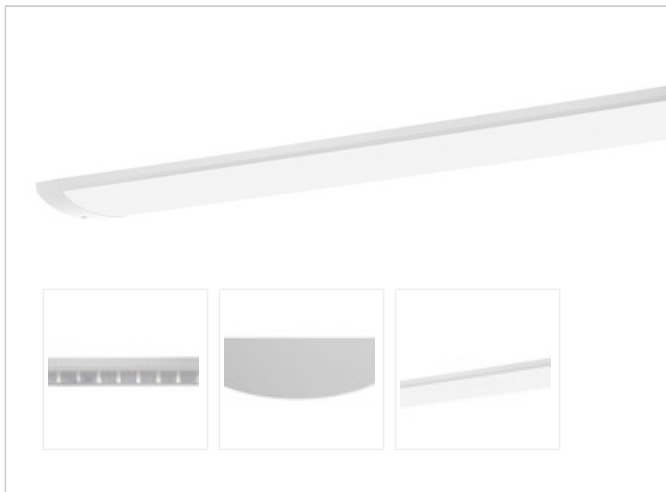

Artikel-Nr: 76636541

Anbauleuchten

Leuchte TROJA G2 SKII 1261mm PCO 1x71W 110° 6500lm

Vandalismus geschützte LED Leuchte in SKII mit MID-Power LEDs, LED Einheit in der Abdeckung integriert und per PEC System (PRACHT EASY CONNECT) schnell zu montieren. Konverter in Leuchte integriert. Flaches, stabiles Aluminiumgehäuse mit integriertem decken-/wandseitigem Kabelführungskanal, schlagfeste Abdeckung aus opalisiertem Polycarbonat, eingefasst in Aluminium-Rahmenprofil und Endkappen aus Aluminium-Druckguss, weiß, pulverbeschichtet, mit Innensechskant- oder Sicherheits-Verschlusschrauben, umlaufende Silikondichtung, geeignet für Decken- und waagerechte Wandmontage, Eckmontage mit Zubehör möglich. Ein-Mann-Montage mit variablen Befestigungsabständen durch PRACHT-KLAMMER-SYSTEM, die Befestigungsklammern sind nach der Montage der Abdeckung vor unbefugtem Zugriff geschützt. Achtung: PRACHT MANUFAKTUR! Sie benötigen eine andere Lichtfarbe, Gehäusefarbe oder Durchgangsverdrahtung? Besondere Herausforderungen? Kein Problem. Wir bieten individuelle Lösungen für Ihre Anforderungen.