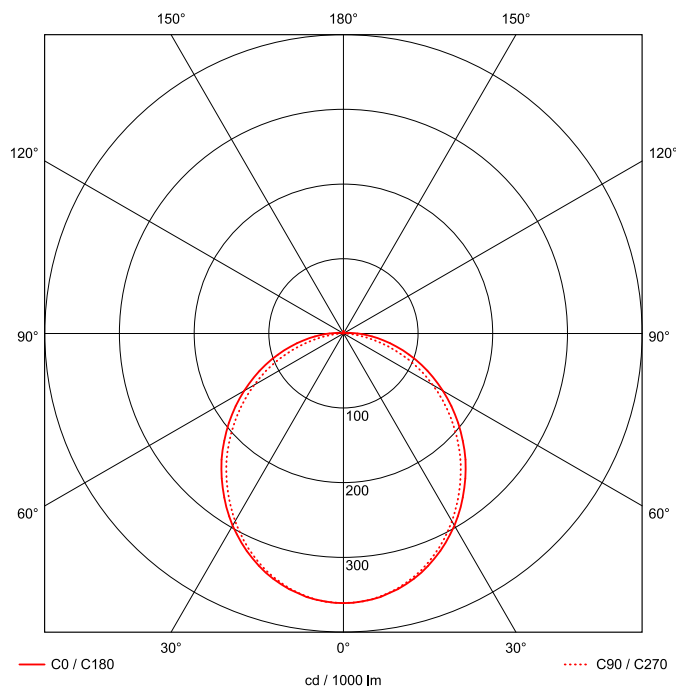

Artikel-Nr: 76636541

Anbauleuchten

Leuchte TROJA G2 SKII 1261mm PCO 1x71W 110° 6500lm

Vandalismus geschützte LED Leuchte in SKII mit MID-Power LEDs, LED Einheit in der Abdeckung integriert und per PEC System (PRACHT EASY CONNECT) schnell zu montieren. Konverter in Leuchte integriert. Flaches, stabiles Aluminiumgehäuse mit integriertem decken-/wandseitigem Kabelführungskanal, schlagfeste Abdeckung aus opalisiertem Polycarbonat, eingefasst in Aluminium-Rahmenprofil und Endkappen aus Aluminium-Druckguss, weiß, pulverbeschichtet, mit Innensechskant- oder Sicherheits-Verschlusschrauben, umlaufende Silikondichtung, geeignet für Decken- und waagerechte Wandmontage, Eckmontage mit Zubehör möglich. Ein-Mann-Montage mit variablen Befestigungsabständen durch PRACHT-KLAMMER-SYSTEM, die Befestigungsklammern sind nach der Montage der Abdeckung vor unbefugtem Zugriff geschützt. Achtung: PRACHT MANUFAKTUR! Sie benötigen eine andere Lichtfarbe, Gehäusefarbe oder Durchgangsverdrahtung? Besondere Herausforderungen? Kein Problem. Wir bieten individuelle Lösungen für Ihre Anforderungen.

EAN 4018098313687 Energie-Effizienz-Klasse

Statistische
Warennummer 94054099

A++

LEUCHTMITTEL

Leuchtentyp	LED
Anzahl Leuchtmittel/LED-Reihen	1
Farbtemperatur K	4.000
Farbwiedergabeindex	>90
Anzahl LED	168
Farbtoleranz (initial MacAdam)	3

MAßE UND GEWICHTE

Länge in mm	1261
Breite in mm	260
Höhe in mm	72
Außendurchmesser in mm	-
Nettogewicht in kg	7

VERPACKUNG

Länge m VPE	1.35
Breite m VPE	0.26
Höhe m VPE	0.075
Bruttogewicht kg VPE	7.7

MONTAGE UND WARTUNG