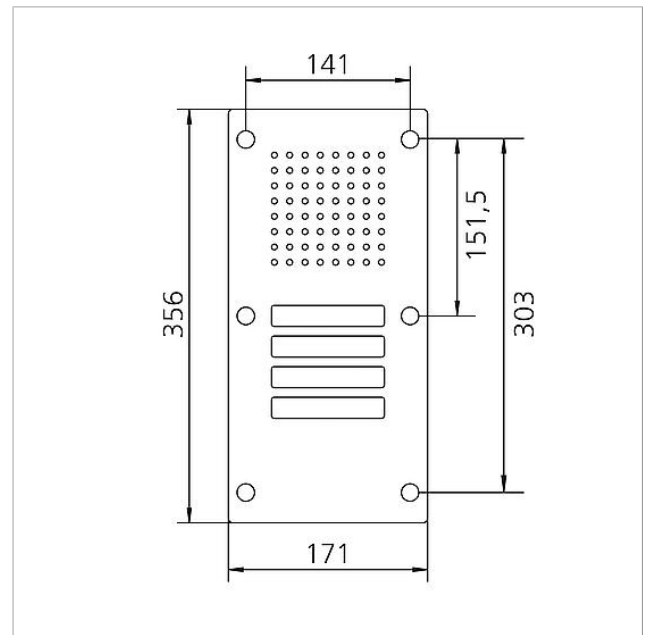

Zeichnungen / Montage