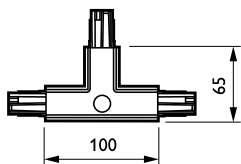

Produkt Daten

Allgemeine Eigenschaften	
Abhängezubehör	nein [-]
Mechanisches Zubehör	nein [-]
Zubehörfarbe	Grau

Elektrische Kenndaten	
Elektrisches Zubehör	TCPLE [External T-coupling piece left]
Schaltkreis	5C6 [3-circuit power track adapter with DALI pulse control GAC600]

Mechanische Kenndaten	
Abmessungen (Höhe x Breite x Tiefe)	NaN x NaN x NaN mm (NaN x NaN x NaN in)

Produktdaten	
Gesamt-Produktcode	871869606577899
Bestell-Produktname	ZCS750 5C6 TCPLE GR (XTSC639-1)
EAN/UPC - Produkt	8718696065778
Bestellcode	06577899
Anzahl pro Verpackung	1
SAP-Zähler - Pakete pro Außenkarton	20

DALI Stromschienen

SAP-Material	910502500089
Nettogewicht (Einzelteil)	0,250 kg

Abmessungsskizzen

3-circuit square ZCS750