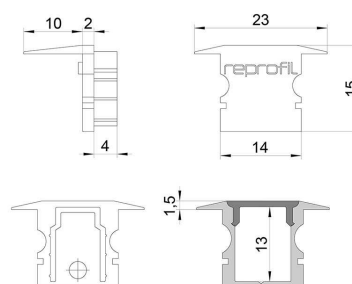

Artikel Nr.: 978122

Endkappe P-ET-02-08 Set 2 Stk passend für

Charakteristik

Material	Kunststoff
Farbe	Schwarz
Optik	

Abmessungen und Gewicht

Länge	23 mm
Breite	16 mm
Höhe	15 mm
Durchmesser	
Gewicht	2 g

Montage

Befestigungsmöglichkeiten

Artikel Nr.: 978122

End Cap P-ET-02-08 Set 2 pcs suitable for

Characteristics

Material	plastic
Color	black
Optic	

Dimensions & Weight

Length	23 mm
Width	16 mm
Height	15 mm
Diameter	
Product Weight	2 g

Mounting

Mounting Options