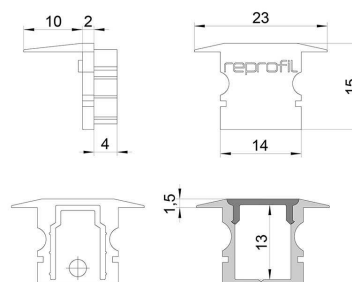

Artikel Nr.: 978122

Endkappe P-ET-02-08 Set 2 Stk passend für

Charakteristik

Material	Kunststoff
Farbe	Schwarz
Optik	

Abmessungen und Gewicht

Länge	23 mm
Breite	16 mm
Höhe	15 mm
Durchmesser	
Gewicht	2 g

Montage

Befestigungsmöglichkeiten

Artikel Nr.: 978122

End Cap P-ET-02-08 Set 2 pcs suitable for

Characteristics

Material	plastic
Color	black
Optic	

Dimensions & Weight

Length	23 mm
Width	16 mm
Height	15 mm
Diameter	
Product Weight	2 g

Mounting

Mounting Options