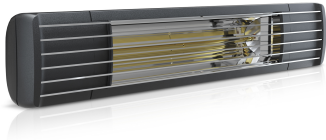

Produktbezeichnung

ET-EXO-DARK-2000-B

Artikelnummer

45013

Hersteller

ETHERMA

**Produktbeschreibung**

ETHERMA EXO DARK Dunkelstrahler, 2kW, sw, IP65

Der neue Premium-Dunkelstrahler ETHERMA EXO DARK ist die optimale Lösung für den windgeschützten Außenbereich. Zudem eignet er sich als Zusatzheizung für Wintergärten oder Pavillons. Die Ultra-Low-Glare Infrarotröhre überzeugt dabei durch ihre angenehme Infrarotwärme und den minimalen Restlichtanteil von nur 1 lux pro Kilowatt und Quadratmeter. Dabei kann der Heizstrahler in der Ausführung RC einfach mit der optional erhältlichen Fernbedienung in drei Stufen (33/66/100% der Maximalleistung) gedimmt werden. Das Gerät ist aus hochwertigem, rostfreiem Aluminium gefertigt, besticht durch sein unverwechselbares Industriedesign und ist dank Schutzart IP 65 Strahlwasser geschützt. Der Infrarotstrahler hat eine 5-Jahres-Garantie. Farben: weiß, schwarz; geeignet für Wand- und Deckenmontage, Maße: 930x155x111 (250 inkl. Halterung) mm, Schutzart: IP 65, Spannung: 230 V, Steckerleitung 180 cm, Systemaufbau: CE konform

Technische Details

Ausführung	Decken-/Wandstrahler	Spannung	230 230 Volt
Montageart	Aufbau	Anzahl der Heizstufen	3
Leistungsstufe AUS	Nein	Min. Heizleistung	660 Watt
Montage über Wickeltisch	Nein	Max. Heizleistung	2000 Watt
Schutzart (IP)	IP65	Min. Montagehöhe	1,8 Meter
Farbe	schwarz	Max. Montagehöhe	2,5 Meter
Kompatibel mit Apple HomeKit	Nein	Höhe	155 Millimeter
Kompatibel mit Google Assistant	Nein	Breite	930 Millimeter
Kompatibel mit Amazon Alexa	Nein	Tiefe	250 Millimeter
IFTTT-Unterstützung verfügbar	Nein	RAL-Nummer	9011