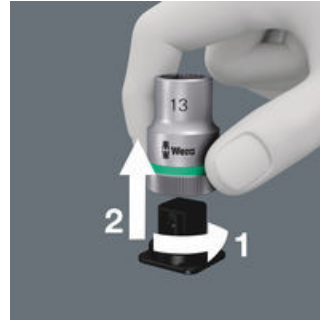

Sicherer Halt und leichte Entnahme

Der neue leichtgängige Drehmechanismus garantiert sowohl die sichere und klapperfreie Aufbewahrung als auch die einfache Entnahme des Werkzeugs.