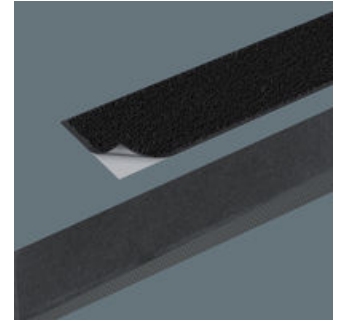

Robust, leicht, formstabil

Das verwendete Material zeichnet sich durch hohe Robustheit aus. Gleichzeitig ist die textile Box leicht und formstabil. Auch wenn die textile Box herunterfällt, sind die Werkzeug gut geschützt.

Aufklappbare Box

Die textile Box kann nahezu vollständig aufgeklappt werden. So ist das Werkzeug leicht entnehmbar.

Sicherer Halt und leichte Entnahme

Der neue leichtgängige Drehmechanismus garantiert sowohl die sichere und klapperfreie Aufbewahrung als auch die einfache Entnahme des Werkzeugs.

Flexibel durch Klettstreifen

Die textile Box weist auf der Rückseite eine Flauschzone auf. Mittels des mitgelieferten selbsthaftenden Klettstreifens kann die textile Box an die Wera 2go Komponenten geklettet werden. Oder auch an Wand, Regal oder Werkstattwagen.