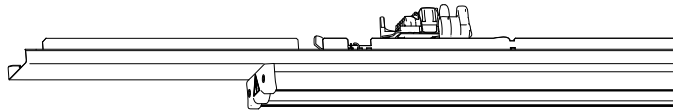

INSTRUCTION

SRG/1500 B3
SRGS/1500 B3

REGIOLUX

Regiolux GmbH
Hellinger Str. 3
D-97486 Königsberg/Bay.
T 09525 89-0
<http://www.regiolux.de>
info@regiolux.de

 	 	 	Achtung: Leuchte nicht öffnen! Garantieverlust! Attention: Don't open the luminaire! Loss of Guarantee! Attention: N'est pas ouvrir le luminaire! Perte de garantie! Atención: Non abrir la luminara! Pérdida de garantía!

MONTAGE SRG = "click!" SRGS = "power push +click!"		max. 1mm

SRTES + SRG + SRBAS = IP40 !   SRTES + SRGS + SRBAS = IP54 !
SRTES + SRG + SRBKS = IP40 !   SRTES + SRGS + SRBKS = IP54 !
SRTE + SRG / SRGS + SRBAS = IP20 !
SRTE + SRG / SRGS + SRBKS = IP20 !
SRTES + SRG / SRGS + SRBA = IP20 !
SRTES + SRG / SRGS + SRBK = IP20 !

DEMONTAGE