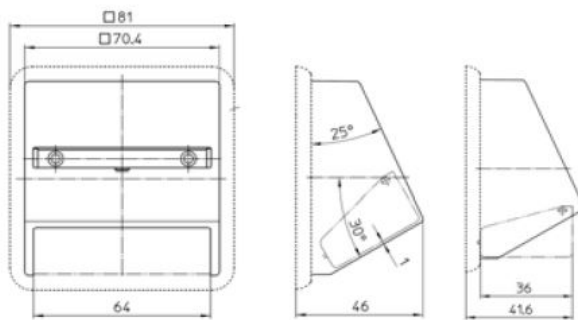

**Standard Abdeckung Kommunik.-Syst.
weiß**

PRODUKT DATENBLATT

Montageart	Unterputz
Werkstoff	Kunststoff
Werkstoffgüte	Thermoplast
Ausführung der Oberfläche	glänzend
Farbe	cremeweiß (elektroweiß)
Geeignet für Schutzart (IP)	IP20

**Standard Abdeckung Kommunik.-Syst.
weiß**

Abdeckung für den Anschluss von Kommunikations-
Systemen für senkrechten und 30° geneigten Auslass
für Montageeinsätze Artikel-Nr. 81 KTU-...
mit Beschriftungsfeld 7 x 64 mm
Nicht für Inline-Rahmen geeignet!