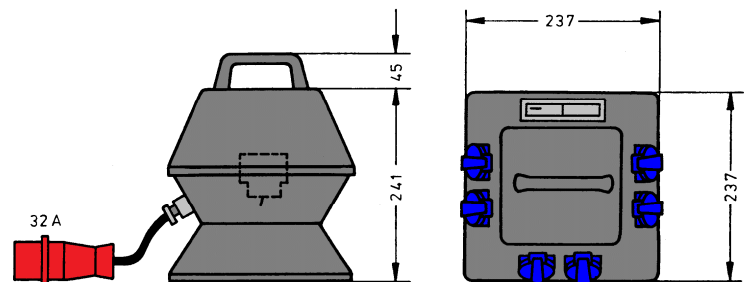

ET-BOX	
Anschlusswert: 22 kVA; 230/400V, 50Hz Schutzart: 44 Gewicht ca. 5 kg,	
Made in Germany	
Art.-/Ref.-No:	189754
Typ/Type:	SV 32/6

ELEKTRA – Steckdosenverteiler im Vollgummigehäuse mit Tragegriff,
bestückt mit:

- 1 CEKON Stecker 5-pol. 32 A mit ca. 1m Anschlussleitung H07RN-F 5G4
- 1 FI-Schutzschalter RCD 4-polig, 40 A, $I_{\Delta N} = 0,03$ A, Typ A
- 6 Schutzkontakt-Steckdosen 16 A über LS 16 A, 1-pol. C – Kennl.