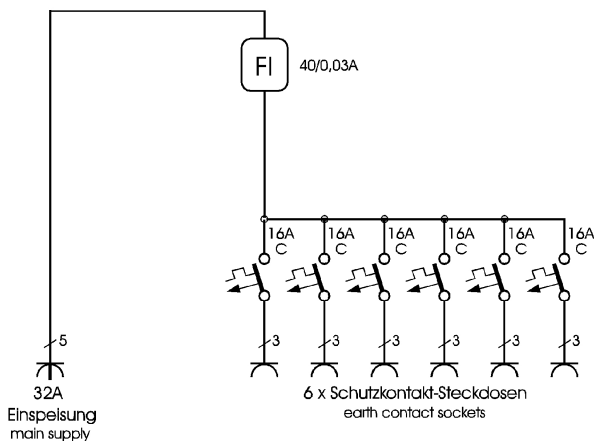

ET-BOX	
Anschlusswert: 22 kVA; 230/400V, 50Hz Schutzart: 44 Gewicht ca. 5 kg,	
Made in Germany	
Art.-/Ref.-No:	189754
Typ/Type:	SV 32/6

ELEKTRA – Steckdosenverteiler im Vollgummigehäuse mit Tragegriff,
bestückt mit:

- 1 CEKON Stecker 5-pol. 32 A mit ca. 1m Anschlussleitung H07RN-F 5G4
- 1 FI-Schutzschalter RCD 4-polig, 40 A, $I_{\Delta N} = 0,03$ A, Typ A
- 6 Schutzkontakt-Steckdosen 16 A über LS 16 A, 1-pol. C – Kennl.