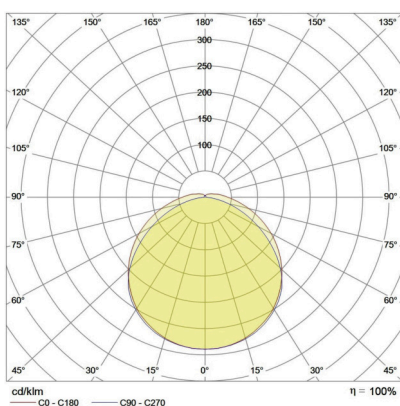

## LICHTVERTEILUNGSKURVE

## TECHNISCHE ZEICHNUNG

**LICHTTECHNIK**

Leuchtenlichtstrom	4.200 lm
Lichtfarbe	weiß
Farbtemperatur	4.000 K   5.000 K   6.500 K
Lichtausbeute	150 lm/W
Dimmbar	nein
Abstrahlwinkel	130°
Abstrahlcharakteristik	symmetrisch
Lichtaustritt	direkt
Farbwiedergabeindex (CRI)	> 83
Farbkonsistenz	< 5 SDCM
LED-Anzahl	400 Stück
Flickerfrei	ja
Bemessungsspitzenlichtstärke	1.235 cd
Bildschirmarbeitsplatzgeeignet	nein
UGR quer (4H, 8H)	24,4
UGR längs (4H, 8H)	24,0
Farbtemperatur einstellbar	mit Schiebeschalter
Lichtstrom einstellbar	nein
Photobiologische Klasse	RG01
Mittlere Nutzlebensdauer [L80]	100.000 h
Nennlebensdauer [L80,B10]	50.000 h