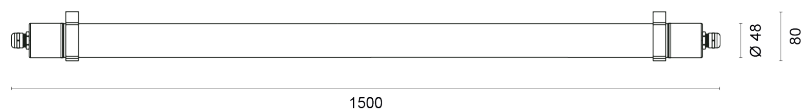

# IndustryLUX TUBOLA

Art.-Nr.: 81159530022  
EAN: 4260374014102

1500 K<sup>3</sup> | 28 W | Farbtemperatur einstellbar

- durchgangsverdrahtete Feuchtraumleuchte mit wählbarer Lichtfarbe (4000 | 5000 | 6500 K)
- schnelle, werkzeuglose Installation mit flexiblen Quick-Snap-Montageclips
- dank robustem, bruchsicherem Gehäuse geeignet z.B. für den Einsatz im Lebensmittelbereich
- Sicherheitsleuchte nach EN IEC 60598-1/2-22

## TECHNISCHE ZEICHNUNG

**LICHTTECHNIK**

Leuchtenlichtstrom	4.200 lm
Lichtfarbe	weiß
Farbtemperatur	4.000 K   5.000 K   6.500 K
Lichtausbeute	150 lm/W
Dimmbar	nein
Abstrahlwinkel	130°
Abstrahlcharakteristik	symmetrisch
Lichtaustritt	direkt
Farbwiedergabeindex (CRI)	> 83
Farbkonsistenz	< 5 SDCM
LED-Anzahl	400 Stück
Flickerfrei	ja
Bemessungsspitzenlichtstärke	1.235 cd
Bildschirmarbeitsplatzgeeignet	nein
UGR quer (4H, 8H)	24,4
UGR längs (4H, 8H)	24,0
Farbtemperatur einstellbar	mit Schiebeschalter
Lichtstrom einstellbar	nein
Photobiologische Klasse	RG01
Mittlere Nutzlebensdauer [L80]	100.000 h
Nennlebensdauer [L80,B10]	50.000 h

**MATERIAL**

Gehäusematerial	PC
Gehäusefarbe	weiß
Material der Abdeckung	PC
Abdeckung	diffus
Glühdrahtprüfung	650 °C - 30 s

**ABMESSUNG**

Gewicht	1 kg
Länge x Durchmesser	1.500 x Ø48 mm
Höhe inkl. Befestigungsmaterial	80 mm