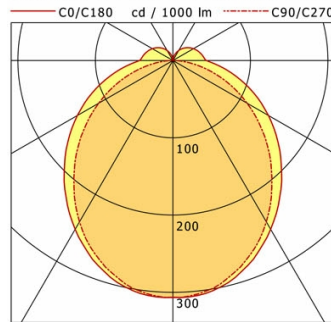

Hinweise

ACHTUNG: Die thermische Längenausdehnung des Aluminiumprofils beträgt bei $dT = 10$ Kelvin 0,3 mm pro Meter. IP40 gilt nur in Verbindung mit montiertem Acrylglasprofil.

Standardoptionen

Sonderoptionen

Lichttechnik / Normen

Leuchtmittel	LED linear / CRI 80 / 3000 K
Lebensdauer	L90 B50 50.000 h L80 B50 100.000 h L80 B20 50.000 h
Systemleistung	22,8 W
Leuchten-Lichtstrom	2410 lm
Systemeffizienz	105,70 lm/W
Moduleffizienz	156,66 lm/W
UGR 4H/8H 70/50/20	22,2/20,9 (C0/C90)
Versorgungsspannung	220 - 240 V / 50 Hz
Schutzklasse	I
Schutzart	IP40

Abmessungen / Gewichte

Länge	1416 mm
Breite	70 mm
Höhe	99 mm
Nettogewicht	4,80 kg
Bruttogewicht	5,33 kg

ML-A 070.1030.14 AOV

ML-A 070.1030.14 AOV

Monoline 070 Surface-Mounted & Pendant (1xLED 23W 830/3000K 2410lm)

	C0	C90	C180	C270
0°	307	307	307	307
30°	252	241	252	241
60°	142	111	142	111
90°	43	2	43	2
120°	31	1	31	1
150°	15	1	15	1
180°	0	0	0	0
cd / 1000 lm				

Offset [m]	Cone width [m]		Illuminance [lx]
3.0	9.24	7.26	82.1
6.0	18.48	14.52	20.5
9.0	27.72	21.78	9.1
12.0	36.97	29.04	5.1
15.0	46.21	36.30	3.3