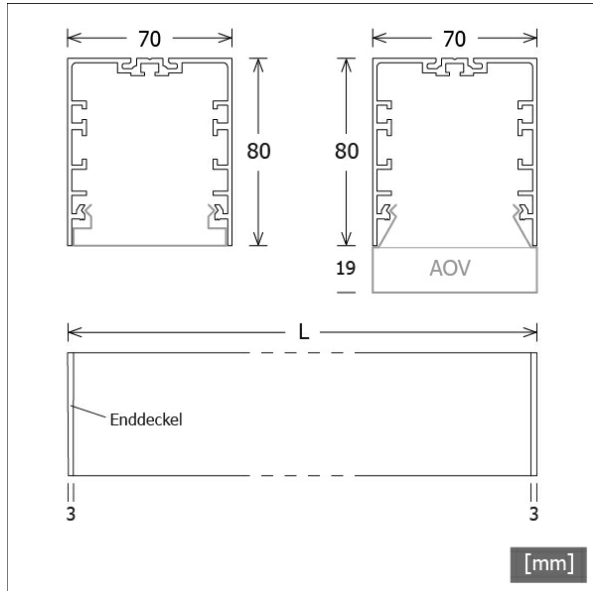

ML-A 070.1030.14 AOV

Farbe	Artikelnummer	EAN
silber eloxiert	663460	4043544725240
schwarz	663461	4043544725257
weiß	663462	4043544725264

Beschreibung

- Linearleuchte für direkte Decken-, Wand- oder abgehängte Montage
- symmetrische Lichtverteilung und Ausleuchtung
- hohe Wartungsfreundlichkeit
- keine UV- und Wärmestrahlung
- Drahtseilabhängungen (mit Einspeisung) oder Wandhalter (2 Stück) separat bestellen
- Gehäuse aus Aluminium
- Enddeckel aus Zinkdruckguss
- Acrylglassdiffusor opal vorgesetzt (19 mm) mit Profifführung und werkzeugloser Einrasttechnik
- direkter Decken- oder Wandanbau über Schraubmontage
- 5-polige Anschlussklemme
- Betriebsgerät (LED-Konverter) integriert

Hinweise

ACHTUNG: Die thermische Längenausdehnung des Aluminiumprofils beträgt bei $dT = 10$ Kelvin 0,3 mm pro Meter. IP40 gilt nur in Verbindung mit montiertem Acrylglasprofil.

Standardoptionen

Sonderoptionen

Abmessungen / Gewichte

Länge	1416 mm
Breite	70 mm
Höhe	99 mm
Nettogewicht	4,80 kg
Bruttogewicht	5,33 kg

ML-A 070.1030.14 AOV

ML-A 070.1030.14 AOV

Monoline 070 Surface-Mounted & Pendant (1xLED 23W 830/3000K 2410lm)

	C0	C90	C180	C270
0°	307	307	307	307
30°	252	241	252	241
60°	142	111	142	111
90°	43	2	43	2
120°	31	1	31	1
150°	15	1	15	1
180°	0	0	0	0
cd / 1000 lm				

Offset [m]	Cone width [m]		Illuminance [lx]
3.0	9.24	7.26	82.1
6.0	18.48	14.52	20.5
9.0	27.72	21.78	9.1
12.0	36.97	29.04	5.1
15.0	46.21	36.30	3.3