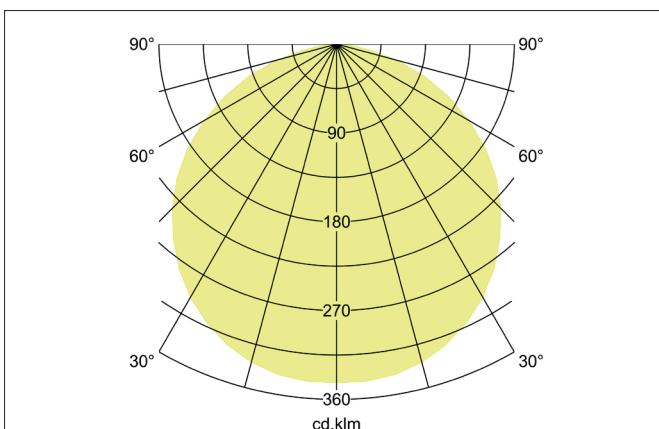

LUELLA MIDI LED-Einbaudownlight, TunableWhite
 Artikel-Nr. 12424074

Licht.
 Für Generationen.

Ausschreibungstext

Rundes LED-Einbaudownlight, TunableWhite, Werkzeugloser Deckeneinbau mittels Einbaufedern. Deckenausschnitt \varnothing 130 mm, Einbautiefe 52 mm, Außendurchmesser 146 mm, Gewicht 0,447 kg, mit rotationssymmetrisch tief-breit-strahlender Lichtstärkeverteilung. Optimale Lichtverteilung durch eine opale Kunststoff-Abdeckung. Bemessungslichtstrom 460 lm, Bemessungsleistung 1 x 20 W, Leuchten-Lichtausbeute 23 lm/W, Lichtfarbe warmweiß bis tageslichtweiß, ähnlichste Farbtemperatur (CCT) 2.700 - 6.000 K, allgemeiner Farbwiedergabeindex CRI > 80, Lebensdauer L70/B50 bei 25 °C: 50000 h, Gehäusewerkstoff: Aluminium / Polypropylen, Farbe: strukturweiß, Zulässige Umgebungstemperatur (ta): -20 °C - +25 °C, Schutzklasse (EN 61140): III, Schutzart (DIN EN 60529): IP20. Zum Anschluss an ein externes Betriebsgerät, welches nicht im Lieferumfang der Leuchte enthalten ist. Abhängig vom Betriebsgerät dimmbar.

Produktvorteile

- Einbaudownlight in runder Bauform aus massivem Aluminium und Polypropylen.
- Deckenausschnitt 130 mm, Außendurchmesser 146 mm, Einbautiefe 52 mm, Lichtstrom 460 lm, IP20.
- Maximale Deckenstärke 15 mm.
- Leistung 11 W pro Steuerkanal.
- Farbtemperatur 2.700 K - 6.000 K.

LUELLA MIDI LED-Einbaudownlight, TunableWhite

Artikel-Nr. 12424074

Licht.
Für Generationen.

Artikeldaten	
Artikel-Nr.	12424074
GTIN	4250047797258
Serienname	LUELLA MIDI
Kurzbeschreibung	LED-Einbaudownlight, TunableWhite
Material	Aluminium / Polypropylen
Farbe	weiß
Ausführung der Oberfläche	strukturiert
Form	rund
Außendurchmesser	146 mm
Einbaudurchmesser	130 mm
Einbautiefe	52 mm
Aufbauhöhe	3 mm
Nettogewicht	0,447 kg

Lichttechnik	
Farbtemperatur	2.700 K - 6.000 K
Lichtfarbe	weiß
Lichtaustritt	direkt
Lichtstrom	460 lm
Lichtstrom 1	460 lm
Systemeffizienz	23 lm/W
Farbwiedergabe	CRI > 80
Reflektor	ohne
Abstrahlwinkel	110°
Lichtverteilung	symmetrisch