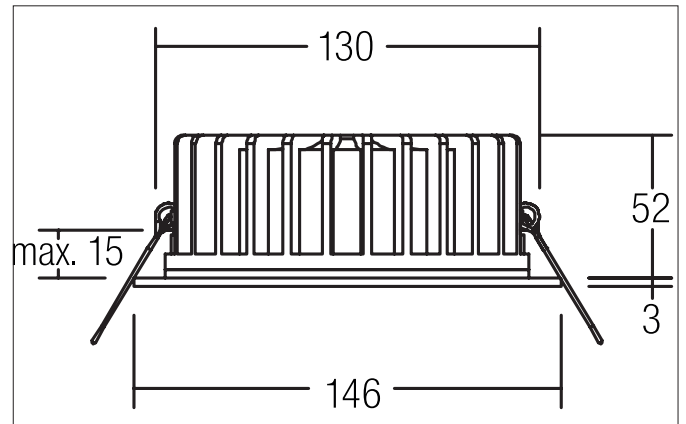

LUELLA MIDI LED-Einbaudownlight, TunableWhite
 Artikel-Nr. 12424074

Licht.
 Für Generationen.

Ausschreibungstext

Rundes LED-Einbaudownlight, TunableWhite, Werkzeugloser Deckeneinbau mittels Einbaufedern. Deckenausschnitt \varnothing 130 mm, Einbautiefe 52 mm, Außendurchmesser 146 mm, Gewicht 0,447 kg, mit rotationssymmetrisch tief-breit-strahlender Lichtstärkeverteilung. Optimale Lichtverteilung durch eine opale Kunststoff-Abdeckung. Bemessungslichtstrom 460 lm, Bemessungsleistung 1 x 20 W, Leuchten-Lichtausbeute 23 lm/W, Lichtfarbe warmweiß bis tageslichtweiß, ähnlichste Farbtemperatur (CCT) 2.700 - 6.000 K, allgemeiner Farbwiedergabeindex CRI > 80, Lebensdauer L70/B50 bei 25 °C: 50000 h, Gehäusewerkstoff: Aluminium / Polypropylen, Farbe: strukturweiß, Zulässige Umgebungstemperatur (ta): -20 °C - +25 °C, Schutzklasse (EN 61140): III, Schutzart (DIN EN 60529): IP20. Zum Anschluss an ein externes Betriebsgerät, welches nicht im Lieferumfang der Leuchte enthalten ist. Abhängig vom Betriebsgerät dimmbar.

Produktvorteile

- Einbaudownlight in runder Bauform aus massivem Aluminium und Polypropylen.
- Deckenausschnitt 130 mm, Außendurchmesser 146 mm, Einbautiefe 52 mm, Lichtstrom 460 lm, IP20.
- Maximale Deckenstärke 15 mm.
- Leistung 11 W pro Steuerkanal.
- Farbtemperatur 2.700 K - 6.000 K.

LUELLA MIDI LED-Einbaudownlight, TunableWhite

Artikel-Nr. 12424074

Licht.
Für Generationen.

Artikeldaten	
Artikel-Nr.	12424074
GTIN	4250047797258
Serienname	LUELLA MIDI
Kurzbeschreibung	LED-Einbaudownlight, TunableWhite
Material	Aluminium / Polypropylen
Farbe	weiß
Ausführung der Oberfläche	strukturiert
Form	rund
Außendurchmesser	146 mm
Einbaudurchmesser	130 mm
Einbautiefe	52 mm
Aufbauhöhe	3 mm
Nettogewicht	0,447 kg