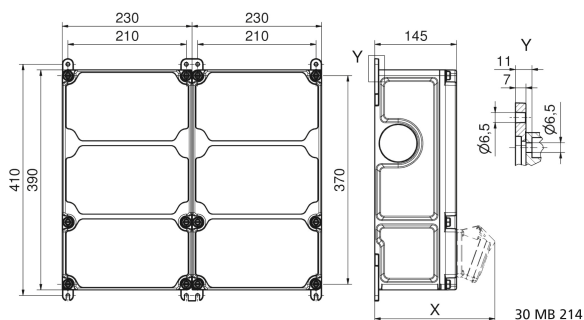

Wandverteiler Kunststoff - VARIABOX - L Duo Plus

Artikelbeschreibung	
BALS-Art.-Nr	890864
EAN	4024941939096
Produktgruppe	VARIABOX - L Duo Plus
Gehäuse	hochwertiges, schlagfestes Kunststoffgehäuse (PBT), hohe Chemikalienbeständigkeit, plombierbar, mit Außen und Innenbefestigung, Oberteil gerade und seitlich anscharniert, Absicherung auf vorziehbarer Tragschiene montiert, Deckelschrauben unverlierbar, Absicherungselemente angeordnet unter durchsichtiger Betätigungsclappe mit bedienerfreundlicher OTC Mechanik (one touch close)

Artikelbeschreibung	
Bestückung	6 x Schutzkontaktsteckdose 16A 230V IP54 blau 1 x CEE-Steckdose 16A 400V 5p 6h glv/Ni TE IP54 geneigt 1 x CEE-Steckdose 32A 400V 5p 6h glv/Ni TE IP54 geneigt 1 x CEE-Steckdose 63A 400V 5p 6h glv/Ni TE IP54 geneigt
Absicherung/Schutzmaßnahme	3 x Sicherungssockel D01 1p (jeweils 2 Schutzk. über 1 Automat geführt) 1 x Sicherungssockel D01 3p 1 x Sicherungssockel D02 3p 1 x FI-Schalter 63/0,03A 4p allstromsensitiv Typ B
Leitungseinführung/Anschlussmöglichkeit	1 x M12, 1 x M20, 2 x M40 oben 1 x M12, 1 x M20, 2 x M40 unten 1 x Zählerklemmstein 5x25 mm ² / Typ: C (Schleifleitung)
Zusätzliche Informationen	Anschlussfertig verdrahtet.
Vorschriften / Normen	DIN EN 61439
Schutzart	IP54
Gerätefarbe	Gehäuseunterteil schwarz ähnlich RAL 9017, Gehäuseoberteil grau RAL 7035
Geräte-Höhe	390mm
Geräte-Breite	460mm
Geräte-Tiefe	145mm
RDF-Faktor	0.95

Artikelbeschreibung

Nennstrom InA	63
---------------	----

Logistikdaten

Einzelgewicht	9,912 kg / Stück
Verpackungsart	Karton
Inhaltsmenge	1 ST
EAN	4024941939096
Länge	800 mm
Breite	600 mm
Höhe	340 mm
Gewicht	11,262 kg
Volumen	163.200 ccm

Tiefenmaß/ depth X (mm)

Bezeichnung/ with	IP44	IP67
OTC-Klappe/ OTC operating window	180	180
Schutzk. Steckdose/domestic socket	162	205
CEE 16A 3p	200	200
CEE 16A 4p	204	202
CEE 16A 5p	207	205
CEE 32A 3p/4p	211	213
CEE 32A 5p	213	214
CEE 63A 3p/4p/5p	229	231