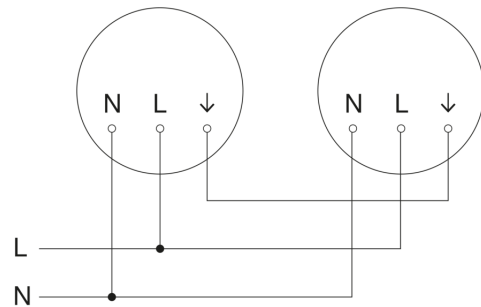

Sensor-LED-Innenleuchte - Professional Line

RS PRO P2 EM flat S

Notlicht - neutralweiß
EAN 4007841 069711
Art.-Nr. 069711

RS PRO P2 EM flat S

Notlicht - neutralweiß
EAN 4007841 069711
Art.-Nr. 069711

Schaltplan Master

Schaltplan Master-Master Vernetzung

Schaltplan Master-Slave Vernetzung