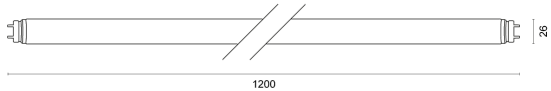

TECHNISCHE ZEICHNUNG