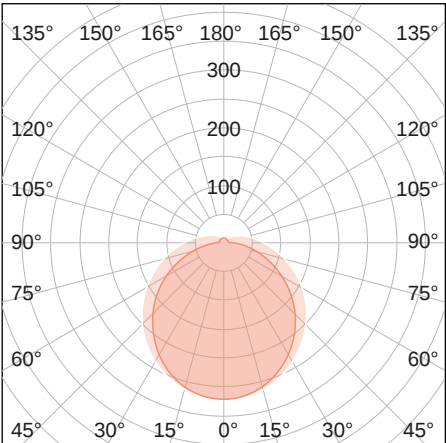

## LICHTVERTEILUNGSKURVE

## LICHTTECHNIK

Abstrahlwinkel	130°
Farbtemperatur	4.000 K
Farbtoleranz	< 3 SDCM
Farbwiedergabeindex	> 83