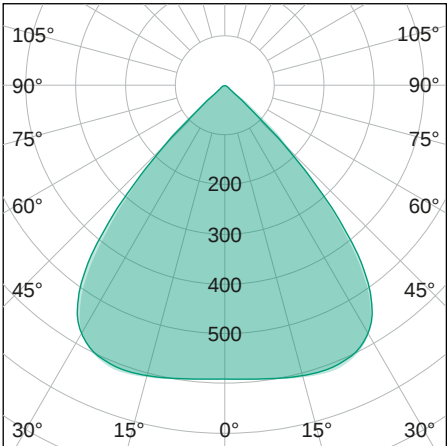

FloodLUX PRO

60 | 90 x 90° | 4.000K

LICHTVERTEILUNGSKURVE

TECHNISCHE ZEICHNUNG

LICHTTECHNIK

Abstrahlwinkel	90 x 90°
Farbtemperatur	4.000 K
Farbtoleranz	< 5 SDCM
Farbwiedergabeindex	> 80
UGR Quer	23,3
UGR Längs	23,2

MATERIAL

Abdeckung	klar
Material (Abdeckung)	Glas
Material (Gehäuse)	Aluminium
Gehäusefarbe	schwarz

LIEFERUMFANG

standardmäßig ohne weiteren Lieferumfang

ABMESSUNG

L x B x H / Ø (H2)	308 x 317 (360) x 83 (153) mm
Gewicht	4,3 kg