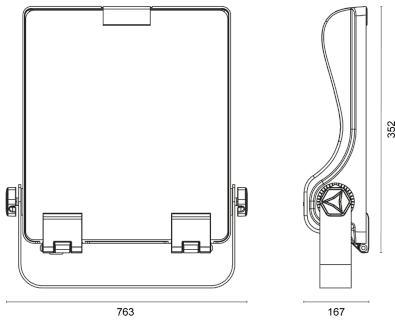

FloodLUX PRO

60 | 90 x 90° | 4.000K

LICHTVERTEILUNGSKURVE

TECHNISCHE ZEICHNUNG

LICHTTECHNIK

Abstrahlwinkel	90 x 90°
Farbtemperatur	4.000 K
Farbtoleranz	< 5 SDCM
Farbwiedergabeindex	> 80
UGR Quer	23,3
UGR Längs	23,2

EIGENSCHAFTEN

Durchgangsverdrahtung	nein
Anschluss	Leitung: 3 x 1,0 mm ² , 1,3 m
Modul per LSS* B10A	8
Modul per LSS* B16A	13
Modul per LSS* C10A	14
Modul per LSS* C16A	22
Schaltzyklen	> 500.000
Spannungsbereich AC	100 – 240 V AC, 50/60 Hz

MATERIAL

Abdeckung	klar
Material (Abdeckung)	Glas
Material (Gehäuse)	Aluminium
Gehäusefarbe	schwarz

LIEFERUMFANG

standardmäßig ohne weiteren Lieferumfang

ABMESSUNG

L x B x H / Ø (H2)	308 x 317 (360) x 83 (153) mm
Gewicht	4,3 kg