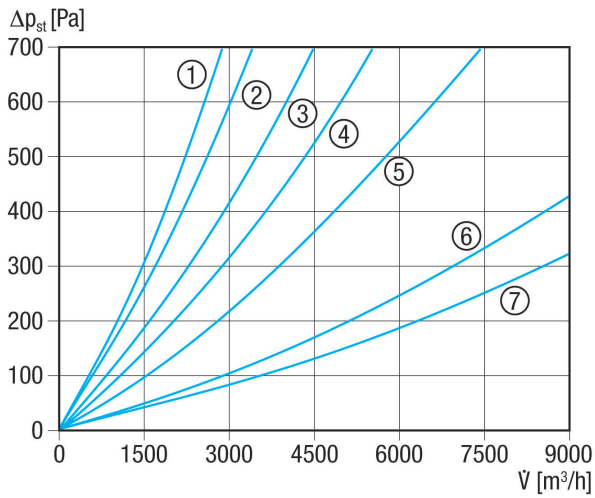

TFP 31-7

Kurzinformation

Luftfilter F7 für Kanaleinbau, Kanalmaße 600 mm x 350 mm

Artikelnummer 0149.0070

Technische Daten

Einbauort	Kanal
Einbaulage	senkrecht / waagrecht
Material Gehäuse	Stahlblech, verzinkt
Gewicht	13 kg
Filterart	Staub- und Pollenfilter
Filterklasse	F7
Kanalmaß	600 mm x 350 mm
Breite	640 mm
Höhe	390 mm
Tiefe	600 mm
Fördermitteltemperatur bei I_{Max}	70 °C
Verpackungseinheit	1 Stück
Sortiment	D
GTIN (EAN)	4012799490708

TFP 31-7

Kennlinie Druckverluste TFP-7

- ① TFP 22-7
- ② TFP 25-7
- ③ TFP 28-7
- ④ TFP 31-7
- ⑤ TFP 35-7
- ⑥ TFP 50-7
- ⑦ TFP 56-7

Maßzeichnung [mm]

A	B	C	D	E
600	350	620	370	600

TFP 31-7