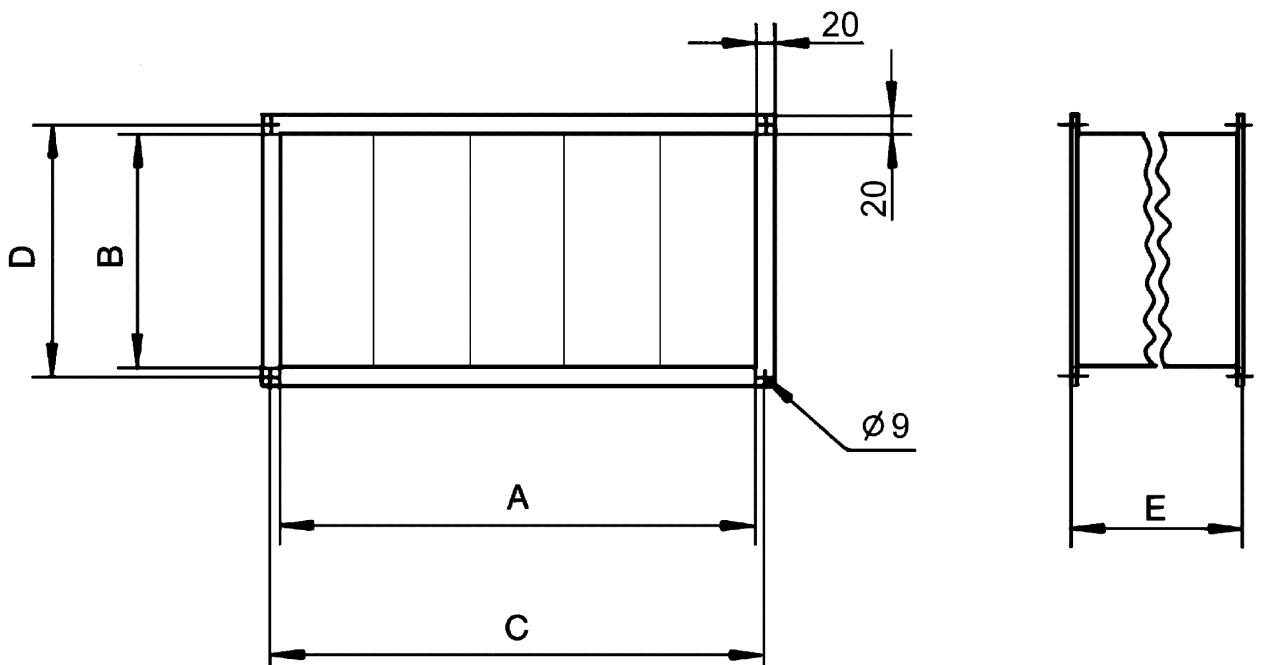

TFP 31-7

Kurzinformation

Luftfilter F7 für Kanaleinbau, Kanalmaße 600 mm x 350 mm

Artikelnummer 0149.0070

Technische Daten

Einbauort	Kanal
Einbaulage	senkrecht / waagrecht
Material Gehäuse	Stahlblech, verzinkt
Gewicht	13 kg
Filterart	Staub- und Pollenfilter
Filterklasse	F7
Kanalmaß	600 mm x 350 mm
Breite	640 mm
Höhe	390 mm
Tiefe	600 mm
Fördermitteltemperatur bei I_{Max}	70 °C
Verpackungseinheit	1 Stück
Sortiment	D
GTIN (EAN)	4012799490708

TFP 31-7

Kennlinie Druckverluste TFP-7

- ① TFP 22-7
- ② TFP 25-7
- ③ TFP 28-7
- ④ TFP 31-7
- ⑤ TFP 35-7
- ⑥ TFP 50-7
- ⑦ TFP 56-7

Maßzeichnung [mm]

A	B	C	D	E
600	350	620	370	600

TFP 31-7