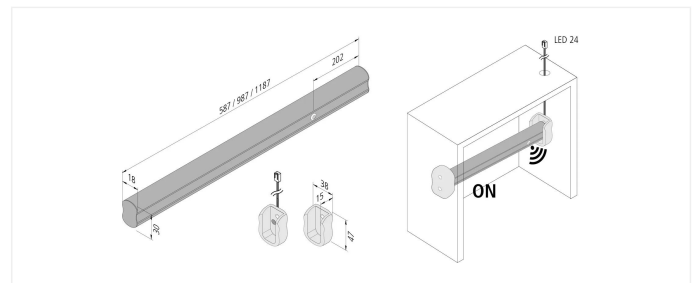

Kleiderstangenleuchte

Sensorgeschaltete kürzbare Aluminium LED Kleiderstangenleuchte 600mm 5,5W

Beschreibung:

LED-Kleiderstangenleuchte mit Bewegungsmelder, Gehäuse Alu, individuell kürzbar, Anschlussleitung 2,5m mit LED 24-Stecker, Lichtfarbe neutral weiß ca.4000K

Anschluss: LED-Trafo DC 24V
Lebensdauer: L70/B10 >= 50.000h
Lichtfarbe: 4000K neutral weiß
Ausstrahlungswinkel: 110°
Energieeffizienz: LED 140 lm/W; Leuchte: 385 / 665 / 805 lm (70 lm/W)

Energieeffizienzklasse: G
Farbwiedergabe: Ra/CRI >= 80
Zeichen: CE, MM, IP20, SK III
EAN-Nr.: 4,05127E+12
Gewicht: 0,266 kg

Besonderheiten:

- integrierter Bewegungsmelder mit 30 Sekunden Nachlaufzeit
- Leuchten individuell kürzbar

Kleiderstangenleuchte

	110°	Ø	0,6m	1m	1,2m
0,5m		1400	484 lx	808 lx	968 lx
1,0m		2900	121 lx	202 lx	242 lx
1,5m		4300	54 lx	90 lx	108 lx
2,0m		5700	30 lx	51 lx	61 lx
2,5m		7100	19 lx	32 lx	39 lx