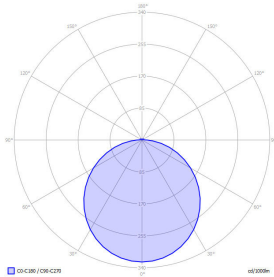

Basic-A6

Anbauleuchte - Direkt-rundumstrahlend

Artikelnummer: BA6FSL-830M-D400