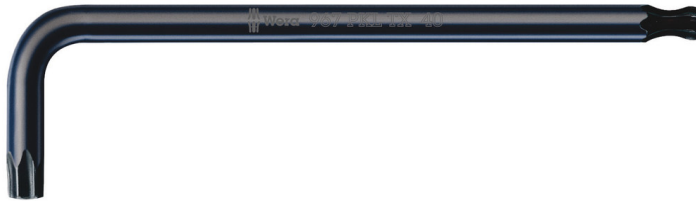

Winkelschlüssel für TORX® Schrauben

EAN:	4013288019554	Abmessung:	100x23x5 mm
Teilenr:	05024202001	Gewicht:	13 g
Artikel-Nr:	967 PKL TORX®	Ursprungsland:	CZ
		Zolltarifnr.:	82041100

- Winkelschlüssel für Innen TORX® Schrauben
- Mit TORX® Kugelkopf am langen Schenkel
- BlackLaser für hohen Korrosionsschutz und lange Lebensdauer
- Gelaserte und dadurch abriebfeste Größenkennzeichnung

Hochwertiger Winkelschlüssel für Innen TORX® Schrauben. Die Kugel am langen Schenkel erlaubt sicheres Arbeiten auch in schwierigen Einbaulagen. Ein extra langer Schenkel. Die BlackLaser-Oberflächenbehandlung sorgt für hervorragenden Oberflächenschutz, auch vor Korrosion, und lange Lebensdauer. Gelaserte und dadurch abriebfeste Größenkennzeichnung auf dem Winkelschlüssel für schnellen Zugriff.

Winkelschlüssel für TORX® Schrauben

TORX® Kugelkopf

Durch die kugelförmigen Abtriebsprofile ist ein Auslenken oder Schwenken der Werkzeugachse zur Schraubenachse möglich, so dass dadurch sozusagen „um die Ecke“ geschraubt werden kann.