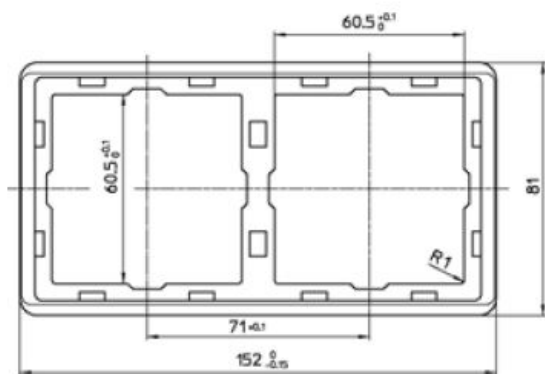

**Dialog Rahmen 2fach, tiefschwarz**

**PRODUKT DATENBLATT**

Montagerichtung	horizontal und vertikal
Werkstoff	Kunststoff
Halogenfrei	Ja
Ausführung der Oberfläche	glänzend
Farbe	schwarz
Schutzart (IP)	IP20
Befestigungsart	Klemm-/Schraubbefestigung
Breite	81mm
Höhe	152mm

**Dialog Rahmen 2fach, tiefschwarz**

Kombi-Rahmen  
für senkrechte und waagerechte Montage  
2fach, Abmessung 81 x 152 mm

Bestellnummer	Artikelnummer	EAN
00846811	D 95.572.19	4010105846812

---

**PEHA Elektro GmbH & Co. KG**