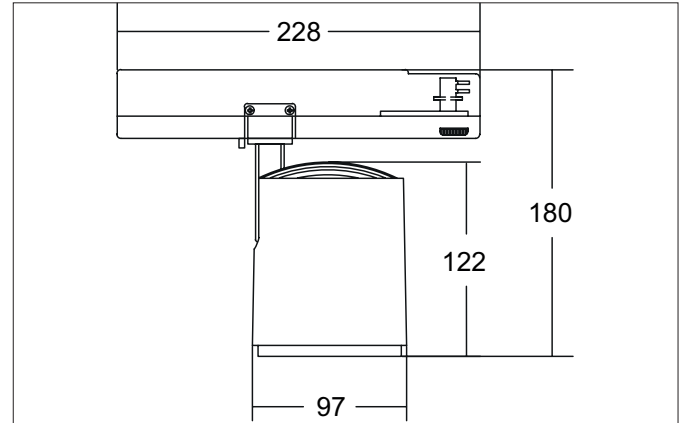

**RETAIL ONE LED-Schienenstrahler, DALI-dimmbar**  
 Artikel-Nr. 88183183DA

Licht.  
 Für Generationen.

**Ausschreibungstext**

Runder LED-Schienenstrahler, DALI-dimmbar, Deckenausschnitt Einbautiefe mm, Außendurchmesser 97 mm, mit rotationssymmetrisch tiefbreit-strahlender Lichtstärkeverteilung., Bemessungslichtstrom 3.898 lm, Bemessungsleistung 1 x 31 W, Lichtfarbe warmweiß, ähnlichste Farbtemperatur (CCT) 3.000 K, allgemeiner Farbwiedergabeindex CRI > 90, Lebensdauer L80/B50 bei 25 °C: 50.000 h, Gehäusewerkstoff: Aluminium, Farbe: strukturschwarz, zulässige Umgebungstemperatur (ta): -20 °C - +25 °C, Schutzklasse (EN 61140): I, Schutzart (DIN EN 60529): IP20. Mit elektronischem Betriebsgerät, DALI dimmbar.

Artikeldaten	
Artikel-Nr.	88183183DA
GTIN	4251433986690
Serienname	RETAIL ONE
Kurzbeschreibung	LED-Schienenstrahler, DALI-dimmbar
Material	Aluminium
Farbe	schwarz
Ausführung der Oberfläche	struktur
Form	rund
Außendurchmesser	97 mm
Nettogewicht	N.N.

Montagetechnik	
Montageart	Anbaumontage
Montageort	Deckenmontage
Verstellbarkeit	drehbar und kopfverstellbar
Schwenkwinkel	90°
Drehwinkel	350°
Kopfverstellwinkel	90°
Geeignet für Durchgangsverdrahtung	Nein

Logistische Daten	
Bruttogewicht	N.N.
Länge Verpackung	290 mm
Breite Verpackung	110 mm
Höhe Verpackung	165 mm
Entsorgung am Ende der Lebensdauer	Das Produkt darf nicht mit dem Hausmüll entsorgt werden. Sie sind verpflichtet, solche Elektro-Altgeräte separat zu entsorgen. Informieren Sie sich bitte bei Ihrer Kommune über die Möglichkeiten der geregelten Entsorgung. Mit der getrennten Entsorgung führen Sie die Altgeräte dem Recycling oder anderen Formen der Wiederverwertung zu. Sie helfen damit zu vermeiden, dass u. U. belastende Stoffe in die Umwelt gelangen.