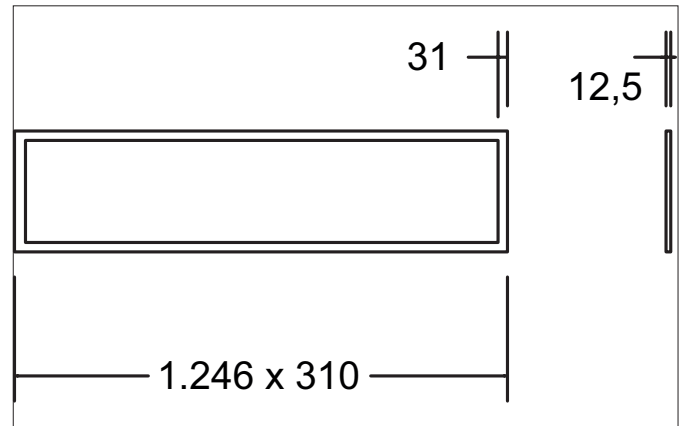

OREN LED-Panel 1.246 x 310 mm MP DALI-2
 Artikel-Nr. 32647074

Licht.
 Für Generationen.

Ausschreibungstext
 Ausgeführt in kompakter Bauform für werkzeuglose Schnellmontage zum Deckeneinbau.

Artikeldaten	
Artikel-Nr.	32647074
GTIN	4251433970859
Serienname	OREN
Kurzbeschreibung	LED-Panel 1.246 x 310 mm MP DALI-2
Material	Aluminium / Polystyrol
Farbe	weiß
Form	rechteckig
Einbaubreite	310 mm
Einbaulänge	1246 mm
Einbautiefe	12,5 mm
Länge	1.246 mm
Breite	310 mm
Aufbauhöhe	12,5 mm
Lieferumfang	inkl. Philips DALI-2 dimmbares Betriebsgerät
Nettogewicht	2,500 kg

OREN LED–Panel 1.246 x 310 mm MP DALI-2
Artikel-Nr. 32647074

Licht.
 Für Generationen.

Lichttechnik	
Farbtemperatur	4000 K
Lichtfarbe	weiß
Lichtaustritt	direkt
Lichtstrom	4.080 lm
Farbtoleranz	McAdam-Step 3
Farbwiedergabe	CRI > 80
Reflektor	ohne
Abstrahlwinkel	85°
Blendungsbewertung	UGR < 19
Lichtverteilung	symmetrisch

Lieferbares Zubehör	
	Artikel-Nr.: 81134070 Anbaurahmen HomeMade 1.270 x 330 mm Abmessung: 1.270 mm x 330 mm x 52 mm
	Artikel-Nr.: 81135070 Einbaurahmen HomeMade 1.290 x 338 mm Abmessung: 1.290 mm x 328 mm x 30 mm