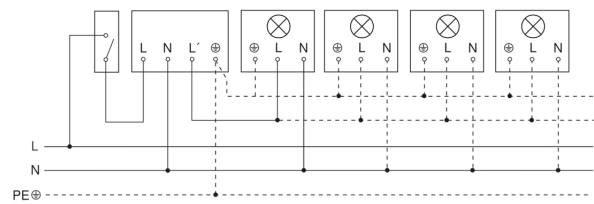

# IS 2180-2

schwarz  
EAN 4007841 603717  
Art.-Nr. 603717

Schaltplan Leuchte ohne vorhandenen Nullleiter

Schaltplan Leuchte mit vorhandenem Nullleiter

Schaltplan Anschluss über Serienschalter für Hand- und Automatik-Betrieb

Schaltplan Anschluss 4-fach Tasterkoppler an DALI2 APC