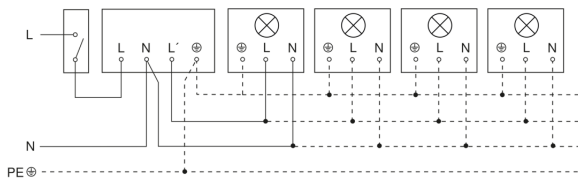

# IS 2180-2

schwarz  
EAN 4007841 603717  
Art.-Nr. 603717

Schaltplan Leuchte ohne vorhandenen Nullleiter

Schaltplan Leuchte mit vorhandenem Nullleiter

Schaltplan Anschluss über Serienschalter für Hand- und Automatik-Betrieb

Schaltplan Anschluss 4-fach Tasterkoppler an DALI2 APC