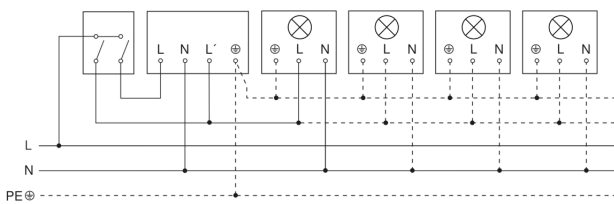

# IS 2180-2

schwarz  
EAN 4007841 603717  
Art.-Nr. 603717

Schaltplan Leuchte ohne vorhandenen Nullleiter

Schaltplan Leuchte mit vorhandenem Nullleiter

Schaltplan Anschluss über Serienschalter für Hand- und Automatik-Betrieb

Schaltplan Anschluss 4-fach Tasterkoppler an DALI2 APC