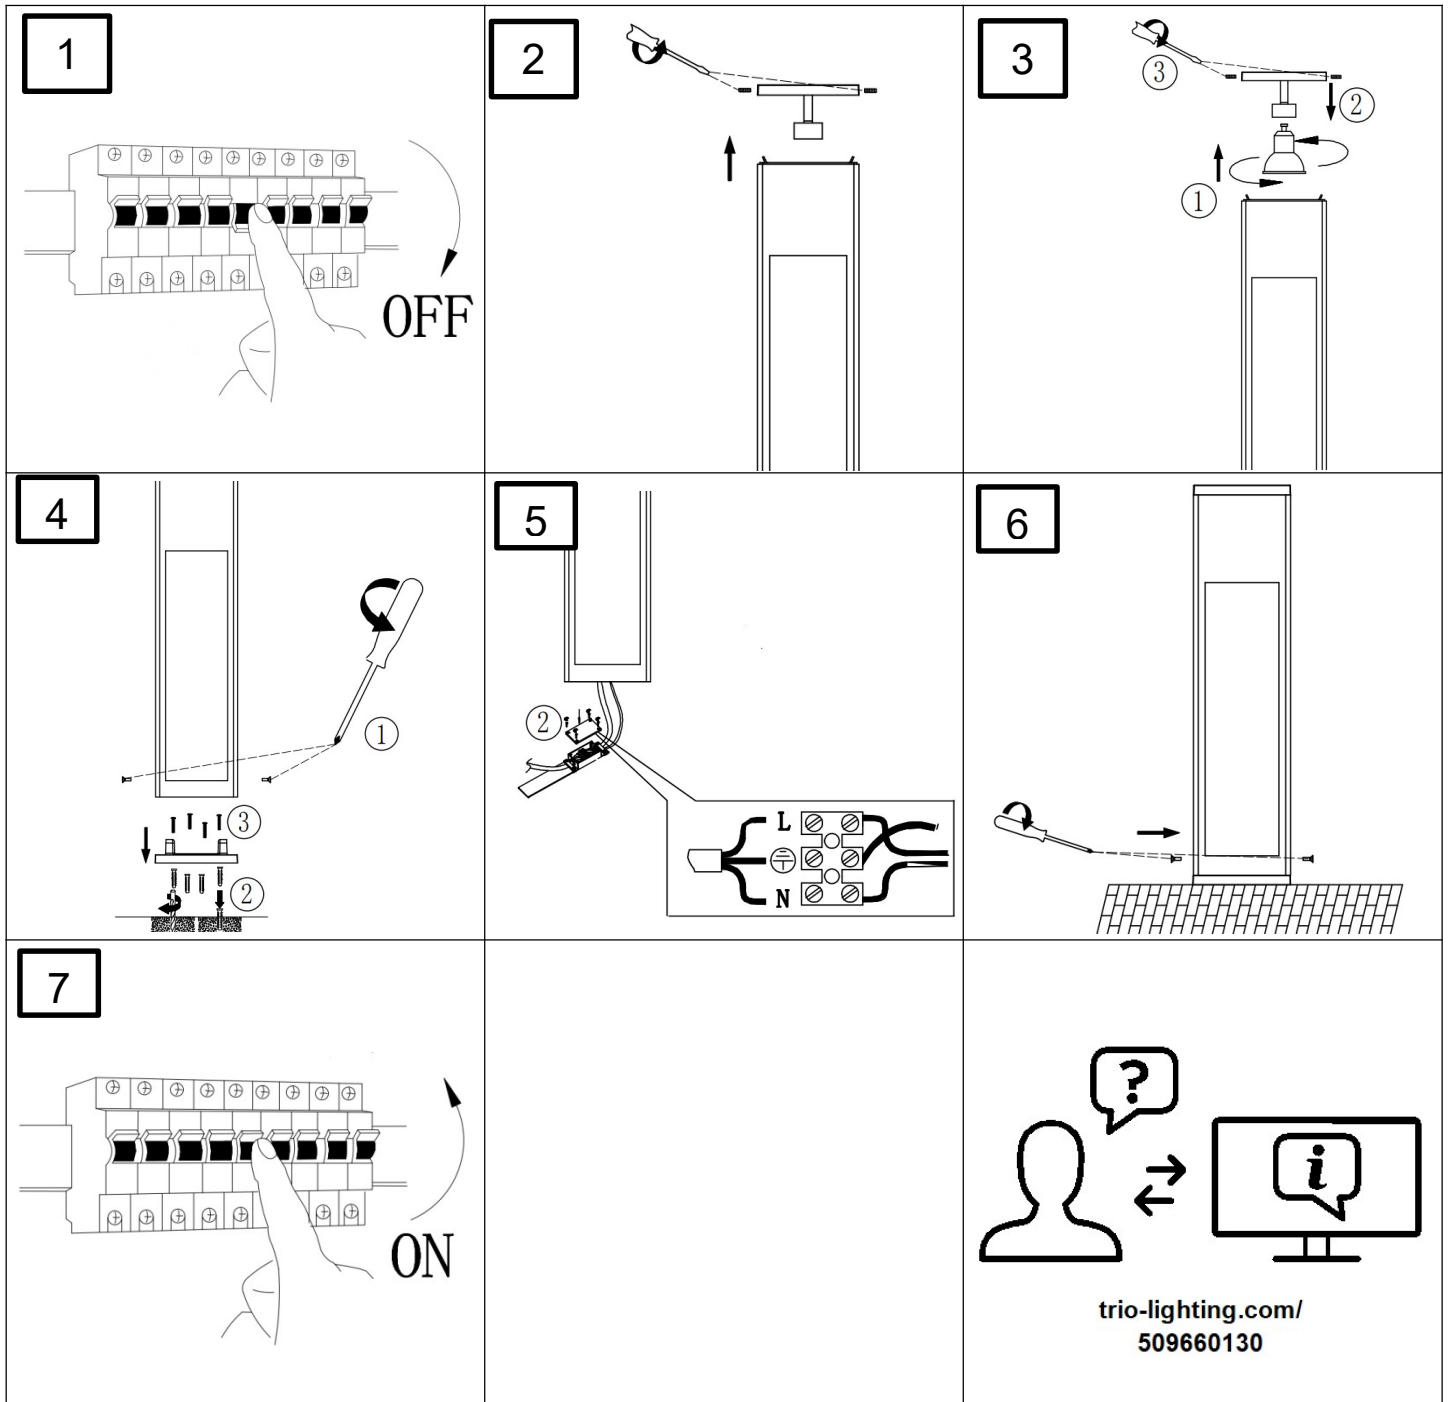

(SR) UPOZORENJE!

Prije početka montaže, pažljivo pročitajte sigurnosne upute!

230V ~ 50Hz, 1 x GU10 Max.5W