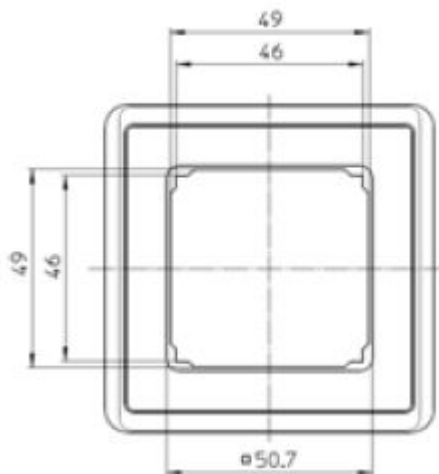

Dialog Rahmen 1fach alu**PRODUKT DATENBLATT**

Montagerichtung	horizontal und vertikal
Werkstoff	Kunststoff
Halogenfrei	Ja
Ausführung der Oberfläche	glänzend
Farbe	Aluminium
Schutzart (IP)	IP20
Befestigungsart	Klemm-/Schraubbefestigung
Breite	81mm
Höhe	81mm

Dialog Rahmen 1fach alu

Kombi-Rahmen für senkrechte und waagerechte Montage 1fach, Abmessung 81 x 81 mm

Bestellnummer	Artikelnummer	EAN
00315111	D 95.571.70	4010105315110

PEHA Elektro GmbH & Co. KG

a Honeywell Company
Gartenstraße 49
58511 Lüdenscheid
Deutschland