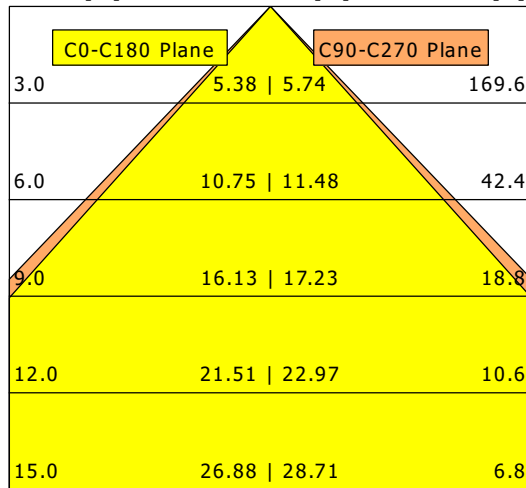

# PON-P 103.1283.830/SENSO

Pondero (1xLED 24W 830/3000K 2910lm)

— C0/C180 cd / 1000 lm    - - - C90/C270

	C0	C90	C180	C270
0°	525	525	525	525
15°	501	482	501	482
30°	410	394	410	394
45°	217	241	217	241
60°	52	9	52	9
75°	16	2	16	2
90°	14	0	14	0
cd / 1000 lm				

Offset [m]    Cone width [m]    Illuminance [lx]

<b>η</b>	LED
Efficiency	121 lm/W
Direct/Indirect	↓ 91% / ↑ 9%
System Power	24 W
<b>UGR</b>	X=4H, Y=8H
Reflection factors	70/50/20
UGR C0/C180	14.5
UGR C90/C270	15.1
CIE Flux Codes	71 96 99 91 100
Ra/CRI	>80