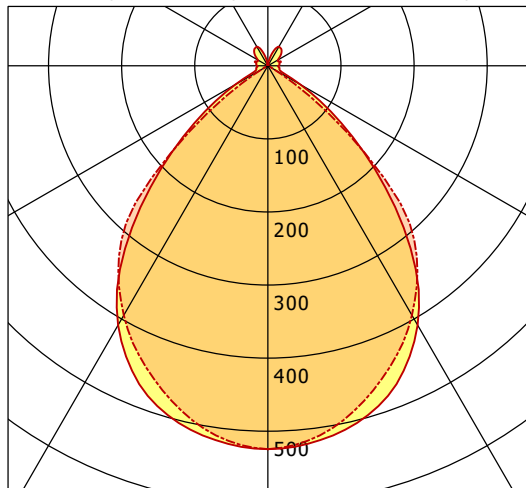

# PON-P 103.1283.830/SENSO

Pondero (1xLED 24W 830/3000K 2910lm)

— C0/C180 cd / 1000 lm    - - - C90/C270

	C0	C90	C180	C270
0°	525	525	525	525
15°	501	482	501	482
30°	410	394	410	394
45°	217	241	217	241
60°	52	9	52	9
75°	16	2	16	2
90°	14	0	14	0
cd / 1000 lm				

Offset [m]    Cone width [m]    Illuminance [lx]

<b>η</b>	LED
Efficiency	121 lm/W
Direct/Indirect	↓ 91% / ↑ 9%
System Power	24 W
<b>UGR</b>	X=4H, Y=8H
Reflection factors	70/50/20
UGR C0/C180	14.5
UGR C90/C270	15.1
CIE Flux Codes	71 96 99 91 100
Ra/CRI	>80