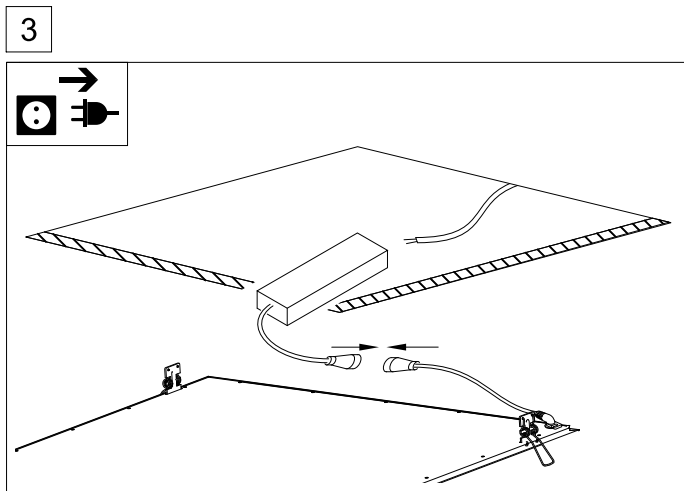

INSTRUCTION

PE /625-LED

6015

REGIOLUX

Regiolux GmbH
Hellinger Str. 3
D-97486 Königshausen/Bay.
T 09525 89-0
<http://www.regiolux.de>
info@regiolux.de

Achtung:
Leuchte nicht öffnen!
Garantieverlust!

Attention:
Don't open the luminaire!
Loss of Guarantee!

Attention:
N'est pas ouvrir le luminaire!
Perte de garantie!

Atención:
Non abrir la luminara!
Pérdida de garantía!

Diese Leuchte enthält ein
Leuchtmittel der
Energieeffizienzklasse C

This luminaire contains a
light source of energy
efficiency class C