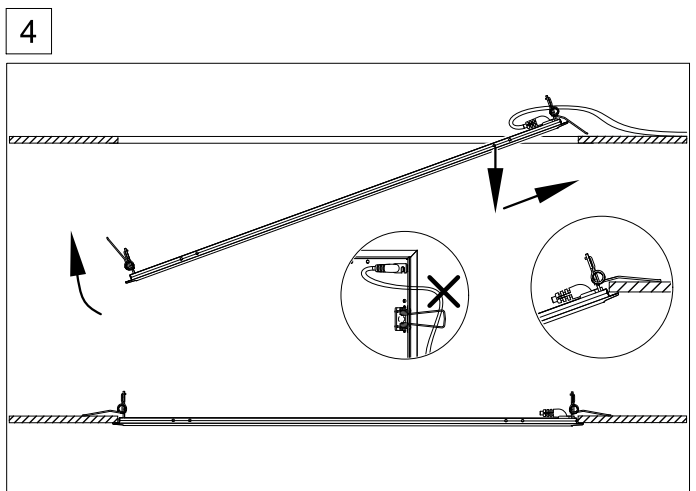

INSTRUCTION

PE /625-LED

6015

REGIOLUX

Regiolux GmbH
Hellinger Str. 3
D-97486 Königshausen/Bay.
T 09525 89-0
<http://www.regiolux.de>
info@regiolux.de

Achtung:
Leuchte nicht öffnen!
Garantieverlust!

Attention:
Don't open the luminaire!
Loss of Guarantee!

Attention:
N'est pas ouvrir le luminaire!
Perte de garantie!

Atención:
Non abrir la luminara!
Pérdida de garantía!

Diese Leuchte enthält ein
Leuchtmittel der
Energieeffizienzklasse C

This luminaire contains a
light source of energy
efficiency class C