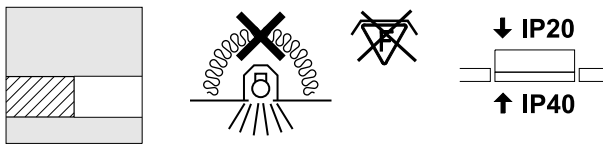

INSTRUCTION

PE /625-LED

6015

REGIOLUX

Regiolux GmbH
Hellinger Str. 3
D-97486 Königshausen/Bay.
T 09525 89-0
<http://www.regiolux.de>
info@regiolux.de

Achtung:
Leuchte nicht öffnen!
Garantieverlust!

Attention:
Don't open the luminaire!
Loss of Guarantee!

Attention:
N'est pas ouvrir le luminaire!
Perte de garantie!

Atención:
Non abrir la luminara!
Pérdida de garantía!

Diese Leuchte enthält ein
Leuchtmittel der
Energieeffizienzklasse C

This luminaire contains a
light source of energy
efficiency class C