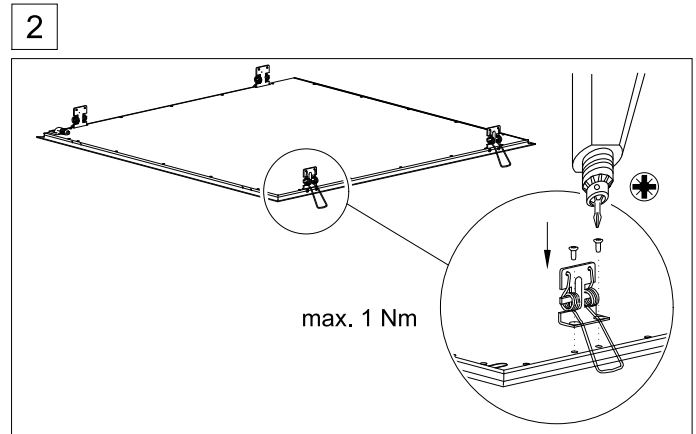

INSTRUCTION

PE /625-LED

6015

REGIOLUX

Regiolux GmbH
Hellinger Str. 3
D-97486 Königshausen/Bay.
T 09525 89-0
<http://www.regiolux.de>
info@regiolux.de

Achtung:
Leuchte nicht öffnen!
Garantieverlust!

Attention:
Don't open the luminaire!
Loss of Guarantee!

Attention:
N'est pas ouvrir le luminaire!
Perte de garantie!

Atención:
Non abrir la luminara!
Pérdida de garantía!

Diese Leuchte enthält ein
Leuchtmittel der
Energieeffizienzklasse C

This luminaire contains a
light source of energy
efficiency class C