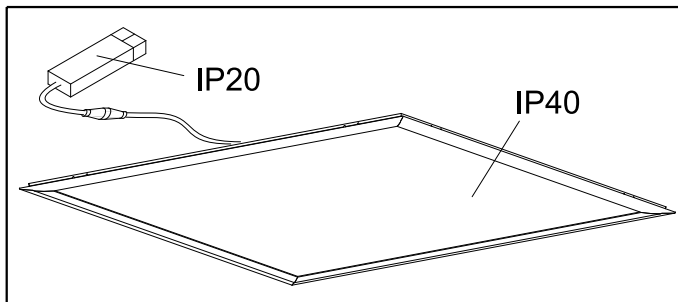

INSTRUCTION

PE /625-LED

6015

REGIOLUX

Regiolux GmbH
Hellinger Str. 3
D-97486 Königshausen/Bay.
T 09525 89-0
<http://www.regiolux.de>
info@regiolux.de

Achtung:
Leuchte nicht öffnen!
Garantieverlust!

Attention:
Don't open the luminaire!
Loss of Guarantee!

Attention:
N'est pas ouvrir le luminaire!
Perte de garantie!

Atención:
Non abrir la luminara!
Pérdida de garantía!

Diese Leuchte enthält ein
Leuchtmittel der
Energieeffizienzklasse C

This luminaire contains a
light source of energy
efficiency class C