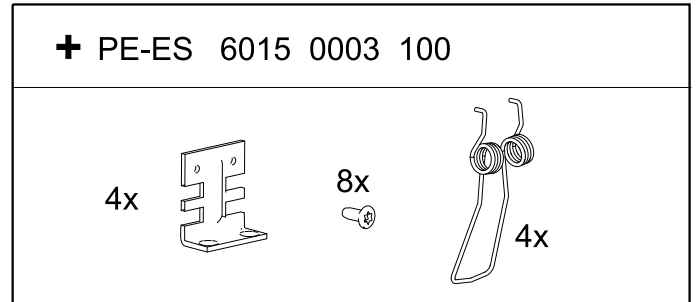

INSTRUCTION

PE /625-LED

6015

REGIOLUX

Regiolux GmbH
Hellinger Str. 3
D-97486 Königshausen/Bay.
T 09525 89-0
<http://www.regiolux.de>
info@regiolux.de

Achtung:
Leuchte nicht öffnen!
Garantieverlust!

Attention:
Don't open the luminaire!
Loss of Guarantee!

Attention:
N'est pas ouvrir le luminaire!
Perte de garantie!

Atención:
Non abrir la luminara!
Pérdida de garantía!

Diese Leuchte enthält ein
Leuchtmittel der
Energieeffizienzklasse C

This luminaire contains a
light source of energy
efficiency class C