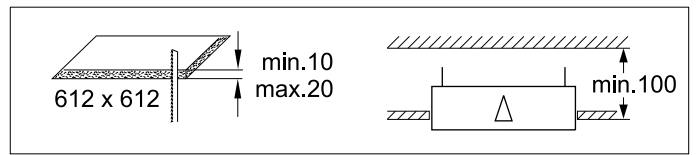

INSTRUCTION

PE /625-LED

6015

REGIOLUX

Regiolux GmbH
Hellinger Str. 3
D-97486 Königshausen/Bay.
T 09525 89-0
<http://www.regiolux.de>
info@regiolux.de

Achtung:
Leuchte nicht öffnen!
Garantieverlust!

Attention:
Don't open the luminaire!
Loss of Guarantee!

Attention:
N'est pas ouvrir le luminaire!
Perte de garantie!

Atención:
Non abrir la luminara!
Pérdida de garantía!

Diese Leuchte enthält ein
Leuchtmittel der
Energieeffizienzklasse C

This luminaire contains a
light source of energy
efficiency class C