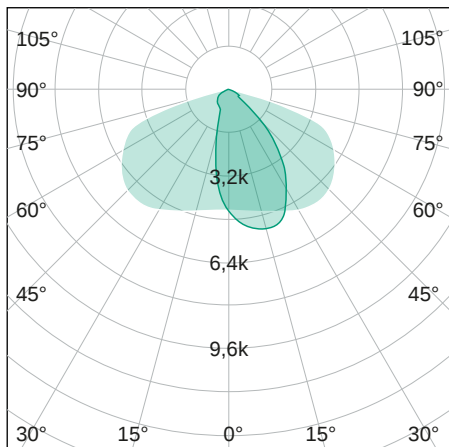

RoadLUX PRO

140 | 50 x 150°

LICHTVERTEILUNGSKURVE

TECHNISCHE ZEICHNUNG

LICHTTECHNIK

Abstrahlwinkel	50 x 150°
Farbtemperatur	4.000 K
Farbtoleranz	< 5 SDCM
Farbwiedergabeindex	> 70

EIGENSCHAFTEN

Durchgangsverdrahtung	nein
Anschluss	Klemme: 3-polig, max. 2,5 mm ²
Modul per LSS* B10A	14
Modul per LSS* B16A	22
Modul per LSS* C10A	14
Modul per LSS* C16A	22
Schaltzyklen	> 500.000
Spannungsbereich AC	200 – 240 V AC, 50/60 Hz

MATERIAL

Abdeckung	klar
Material (Abdeckung)	Glas
Material (Gehäuse)	Aluminium
Gehäusefarbe	grau

LIEFERUMFANG

Mastreduzierung für 42 mm; Schrauben

ABMESSUNG

L x B x H / Ø (H2)	617 (763) x 352 x 115 (167) mm
Gewicht	8,2 kg