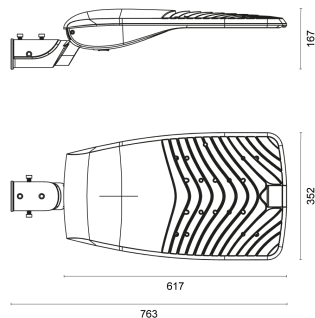

RoadLUX PRO

140 | 50 x 150°

LICHTVERTEILUNGSKURVE

TECHNISCHE ZEICHNUNG

LICHTTECHNIK

Abstrahlwinkel	50 x 150°
Farbtemperatur	4.000 K
Farbtoleranz	< 5 SDCM
Farbwiedergabeindex	> 70

EIGENSCHAFTEN

Durchgangsverdrahtung	nein
Anschluss	Klemme: 3-polig, max. 2,5 mm ²
Modul per LSS* B10A	14
Modul per LSS* B16A	22
Modul per LSS* C10A	14
Modul per LSS* C16A	22
Schaltzyklen	> 500.000
Spannungsbereich AC	200 – 240 V AC, 50/60 Hz

BESTELLÜBERSICHT

RoadLUX PRO 140 50 x 150°	
Artikelnummer	495040140126
EAN-Code	4260374016670

ZUBEHÖR

Mastadapter für RoadLUX pro	474919760021
Mastadapter für RoadLUX pro	474919340023
Wandausleger für RoadLUX PRO	474901600057
Wandausleger mit Eckbefestigung für RoadLUX PRO	474911600058
Mastaufsatz, 2-fach, für RoadLUX PRO	474902600059

MATERIAL

Abdeckung	klar
Material (Abdeckung)	Glas
Material (Gehäuse)	Aluminium
Gehäusefarbe	grau

LIEFERUMFANG

Mastreduzierung für 42 mm; Schrauben

ABMESSUNG

L x B x H / Ø (H2)	617 (763) x 352 x 115 (167) mm
Gewicht	8,2 kg