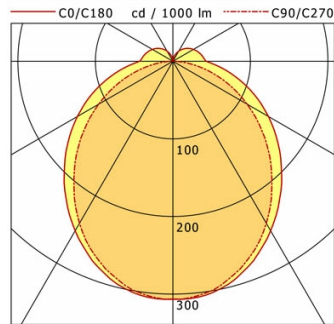

Hinweise

ACHTUNG: Die thermische Längenausdehnung des Aluminiumprofils beträgt bei $dT = 10$ Kelvin 0.3 mm pro Meter. IP40 gilt nur in Verbindung mit montiertem Acrylglasprofil.

Standardoptionen

Sonderoptionen

Lichttechnik / Normen

Leuchtmittel	LED linear / CRI 80 / 3000 K
Lebensdauer	L90 B50 50.000 h L80 B50 100.000 h L80 B20 50.000 h
Systemleistung	18.3 W
Leuchten-Lichtstrom	1930 lm
Systemeffizienz	105.46 lm/W
Moduleffizienz	156.66 lm/W
UGR 4H/8H 70/50/20	22.2/20.9 (C0/C90)
Versorgungsspannung	220 - 240 V / 50 Hz
Schutzklasse	I
Schutzart	IP40

Abmessungen / Gewichte

Länge	1136 mm
Breite	70 mm
Höhe	99 mm
Nettogewicht	4.06 kg
Bruttogewicht	4.49 kg

ML-A 070.1030.11 AOV/DALI

ML-A 070.1030.11 AOV/DALI

Monoline 070 Surface-Mounted & Pendant (1xLED 18W 830/3000K 1930lm)

	C0	C90	C180	C270
0°	307	307	307	307
30°	252	241	252	241
60°	142	111	142	111
90°	43	2	43	2
120°	31	1	31	1
150°	15	1	15	1
180°	0	0	0	0

cd / 1000 lm

Offset [m]	Cone width [m]		Illuminance [lx]
3.0	9.24	7.26	65.7
6.0	18.48	14.52	16.4
9.0	27.72	21.78	7.3
12.0	36.97	29.04	4.1
15.0	46.21	36.30	2.6