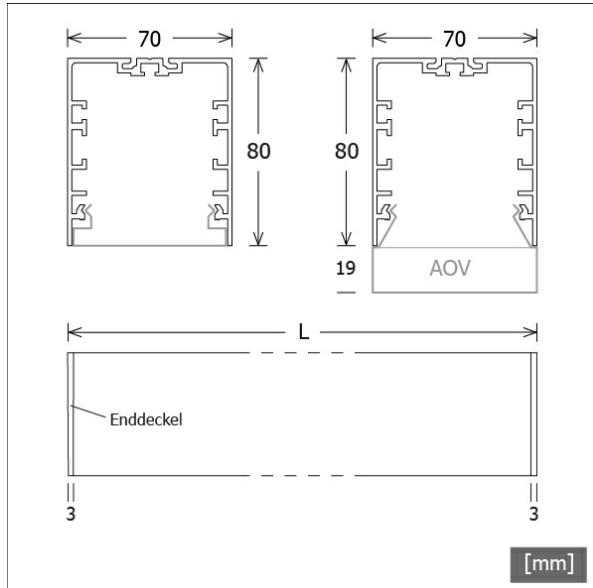

ML-A 070.1030.11 AOV/DALI

Farbe	Artikelnummer	EAN
silber eloxiert	663445	4043544725097
schwarz	663446	4043544725103
weiß	663447	4043544725110

Beschreibung

- Linearleuchte für direkte Decken-, Wand- oder abgehängte Montage
- symmetrische Lichtverteilung und Ausleuchtung
- hohe Wartungsfreundlichkeit
- keine UV- und Wärmestrahlung
- Drahtseilabhängungen (mit Einspeisung) oder Wandhalter (2 Stück) separat bestellen
- Gehäuse aus Aluminium
- Enddeckel aus Zinkdruckguss
- Acrylglassdiffusor opal vorgesetzt (19 mm) mit Profifführung und werkzeugloser Einrasttechnik
- direkter Decken- oder Wandanbau über Schraubmontage
- 5-polige Anschlussklemme
- Betriebsgerät (LED-Konverter DALI, dimmbar) integriert

Hinweise

ACHTUNG: Die thermische Längenausdehnung des Aluminiumprofils beträgt bei $dT = 10$ Kelvin 0.3 mm pro Meter. IP40 gilt nur in Verbindung mit montiertem Acrylglasprofil.

Standardoptionen

Sonderoptionen

Abmessungen / Gewichte

Länge	1136 mm
Breite	70 mm
Höhe	99 mm
Nettogewicht	4.06 kg
Bruttogewicht	4.49 kg

ML-A 070.1030.11 AOV/DALI

ML-A 070.1030.11 AOV/DALI

Monoline 070 Surface-Mounted & Pendant (1xLED 18W 830/3000K 1930lm)

	C0	C90	C180	C270
0°	307	307	307	307
30°	252	241	252	241
60°	142	111	142	111
90°	43	2	43	2
120°	31	1	31	1
150°	15	1	15	1
180°	0	0	0	0

cd / 1000 lm

Offset [m]	Cone width [m]		Illuminance [lx]
3.0	9.24	7.26	65.7
6.0	18.48	14.52	16.4
9.0	27.72	21.78	7.3
12.0	36.97	29.04	4.1
15.0	46.21	36.30	2.6