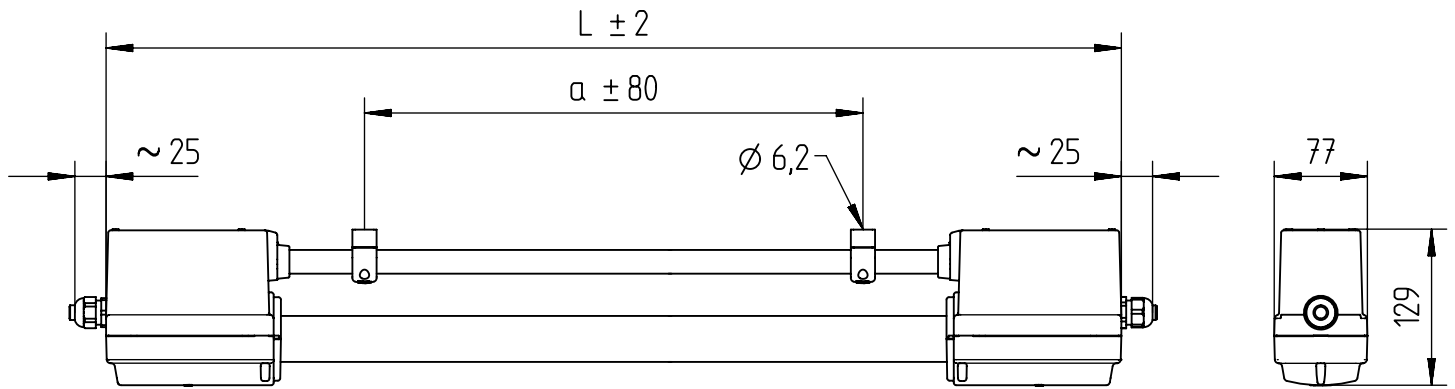

597...

597...

IP 68, 1m  

230-240V 0/50-60Hz

max. 3,4 kg

Diese Leuchte enthält eine Lichtquelle
der Energie-Effizienzklasse E

*This Luminaire contains a light source of
energy efficiency class E*

597186

597...

m1500	VHT 90°C	1732	1305
m1200	VHT 90°C	1432	1005
m600	VHT 90°C	822	395
Leistung	Ausführung	L	a

597186

597186

∇^* = „Auch zur Verwendung in einer Umgebung, in der eine Ablagerung von leitfähigem Staub auf der Leuchte zu erwarten ist.“
 „Also for use in environments where an accumulation of conductive dust on the luminaire may be expected.“