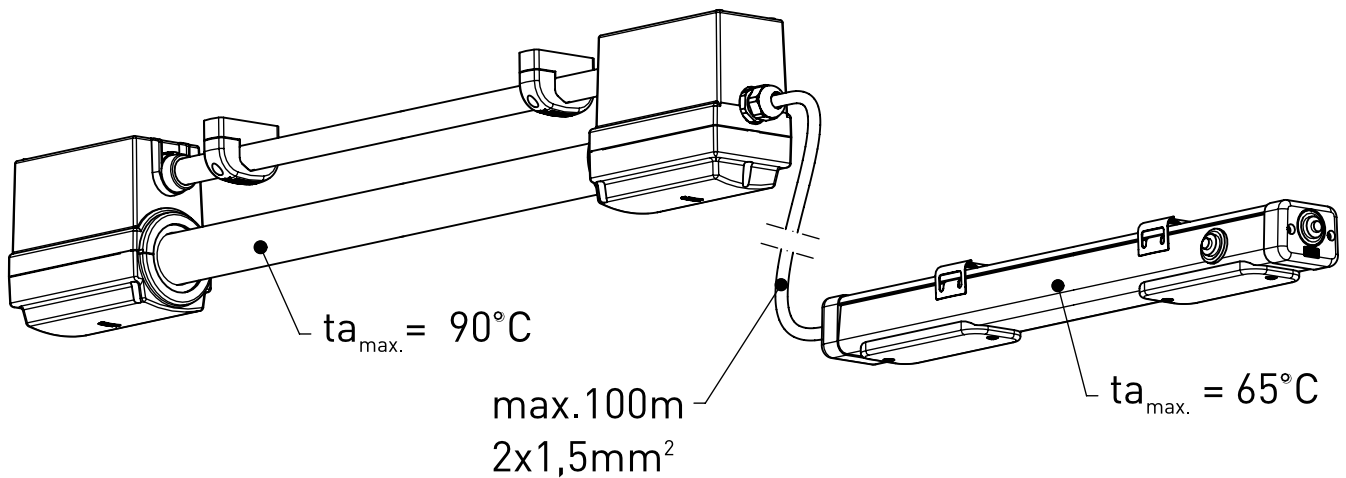

597...

597...

IP 68, 1m  

230-240V 0/50-60Hz

max. 3,4 kg

Diese Leuchte enthält eine Lichtquelle
der Energie-Effizienzklasse E

*This Luminaire contains a light source of
energy efficiency class E*

597186

597...

m1500	VHT 90°C	1732	1305
m1200	VHT 90°C	1432	1005
m600	VHT 90°C	822	395
Leistung	Ausführung	L	a

597186

597186

∇^* = „Auch zur Verwendung in einer Umgebung, in der eine Ablagerung von leitfähigem Staub auf der Leuchte zu erwarten ist.“
 „Also for use in environments where an accumulation of conductive dust on the luminaire may be expected.“