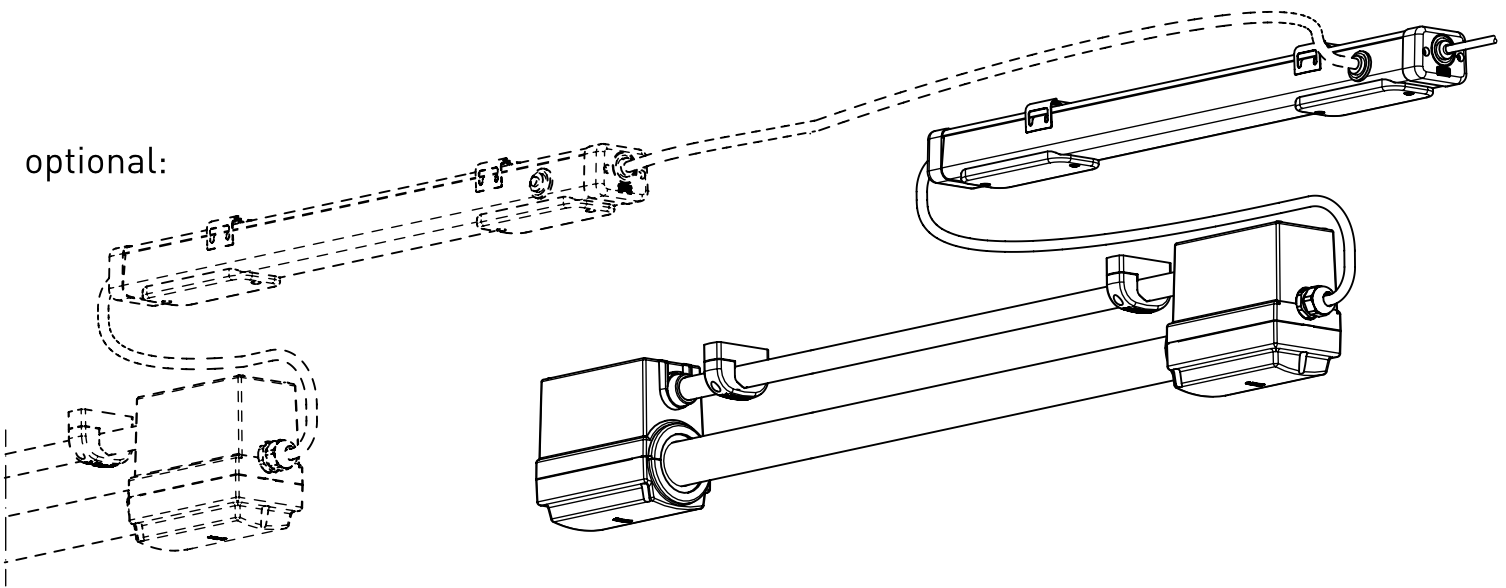

597...

597...

IP 68, 1m  

230-240V 0/50-60Hz

max. 3,4 kg

Diese Leuchte enthält eine Lichtquelle
der Energie-Effizienzklasse E

*This Luminaire contains a light source of
energy efficiency class E*

597186

597...

m1500	VHT 90°C	1732	1305
m1200	VHT 90°C	1432	1005
m600	VHT 90°C	822	395
Leistung	Ausführung	L	a

597186

597186

∇^* = „Auch zur Verwendung in einer Umgebung, in der eine Ablagerung von leitfähigem Staub auf der Leuchte zu erwarten ist.“
 „Also for use in environments where an accumulation of conductive dust on the luminaire may be expected.“