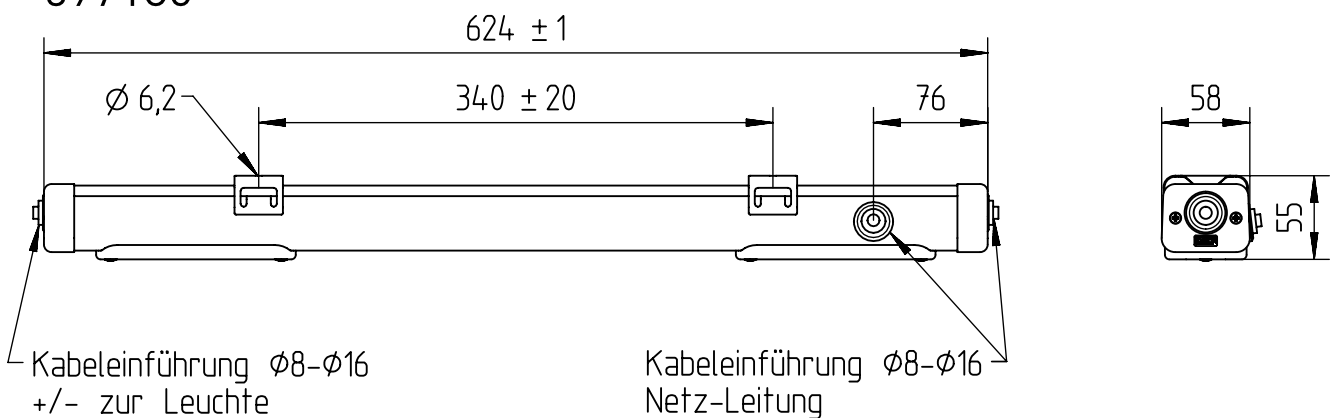

597...

597...

IP 68, 1m  

230-240V 0/50-60Hz

max. 3,4 kg

Diese Leuchte enthält eine Lichtquelle
der Energie-Effizienzklasse E

*This Luminaire contains a light source of
energy efficiency class E*

597186

597...

m1500	VHT 90°C	1732	1305
m1200	VHT 90°C	1432	1005
m600	VHT 90°C	822	395
Leistung	Ausführung	L	a

597186

597186

∇^* = „Auch zur Verwendung in einer Umgebung, in der eine Ablagerung von leitfähigem Staub auf der Leuchte zu erwarten ist.“
 „Also for use in environments where an accumulation of conductive dust on the luminaire may be expected.“