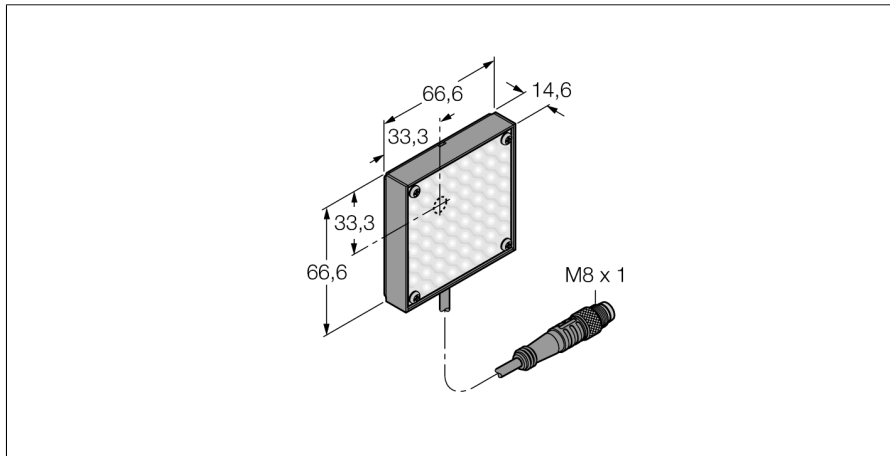

**Bildverarbeitung
Flächenleuchte
LEDGA62X62M**

- Ausleuchtung im Nahbereich
- Lichtintensität regelbar
- Schutzart: IP20
- Farbe: Grün
- Spannungsversorgung: 24 VDC
- Pigtail M8x1, 2m

Anschlussbild

Typenbezeichnung	LEDGA62X62M
Ident-Nr.	3073801
Einsatzzweck	Bildverarbeitung
Funktion	Flächenleuchte
Bauform	Quader
Abmessungen	66.7 x 66.7 x 14.7 mm
Gehäusewerkstoff	Metall
Fensterwerkstoff	Kunststoff, klar
Elektrischer Anschluss	Kabel mit Steckverbinder, M8 x 1, Dreidraht
Leitungslänge	2 m
LED-Lebensdauer (L70)	10000 h
Schutzart	IP40
Umgebungstemperatur	0...+50 °C
Zulassungen	CE, cULus listed
Betriebsspannung	24...200 VDC
DC Bemessungsbetriebsstrom	≤ 200 mA
Lichtart	Grün
Wellenlänge	520...535nm