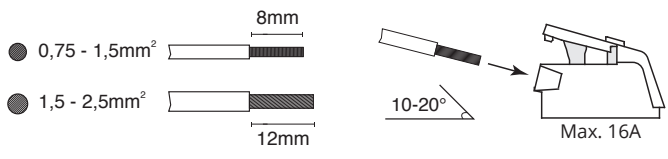

# OneSoft One360°

**SLC**  
Scandinavian  
Lighting Concept

LED IP44          68-83mm

220-240V, 50/60Hz, 8W

**NO:** Må installeres av godkjent installatør  
**EN:** Only to be installed by an authorized electrician  
**DE:** Nur von einer autorisierten Elektrofachkraft installieren lassen  
**FI:** Asenna vain valtuutettu sähköasentaja  
**FR:** Seulement pour être installé par un électricien autorisé  
**IS:** Aðeins skal setja upp af viðurkenndum rafvirkri  
**ES:** Solo para ser instalado por un electricista autorizado.  
**IT:** Solo per essere installato da un elettricista autorizzato