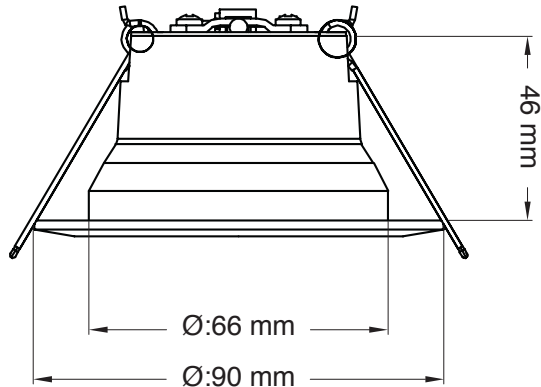

# OneSoft One360°

**SLC**  
Scandinavian  
Lighting Concept

LED IP44          68-83mm

220-240V, 50/60Hz, 8W

**NO:** Må installeres av godkjent installatør  
**EN:** Only to be installed by an authorized electrician  
**DE:** Nur von einer autorisierten Elektrofachkraft installieren lassen  
**FI:** Asenna vain valtuutettu sähköasentaja  
**FR:** Seulement pour être installé par un électricien autorisé  
**IS:** Aðeins skal setja upp af viðurkenndum rafvirkri  
**ES:** Solo para ser instalado por un electricista autorizado.  
**IT:** Solo per essere installato da un elettricista autorizzato