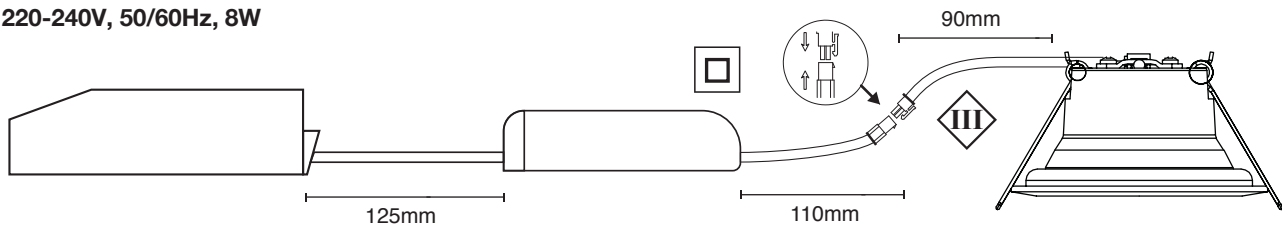

# OneSoft One360°

**SLC**  
Scandinavian  
Lighting Concept

LED IP44          68-83mm

220-240V, 50/60Hz, 8W

**NO:** Må installeres av godkjent installatør  
**EN:** Only to be installed by an authorized electrician  
**DE:** Nur von einer autorisierten Elektrofachkraft installieren lassen  
**FI:** Asenna vain valtuutettu sähköasentaja  
**FR:** Seulement pour être installé par un électricien autorisé  
**IS:** Aðeins skal setja upp af viðurkenndum rafvirkri  
**ES:** Solo para ser instalado por un electricista autorizado.  
**IT:** Solo per essere installato da un elettricista autorizzato