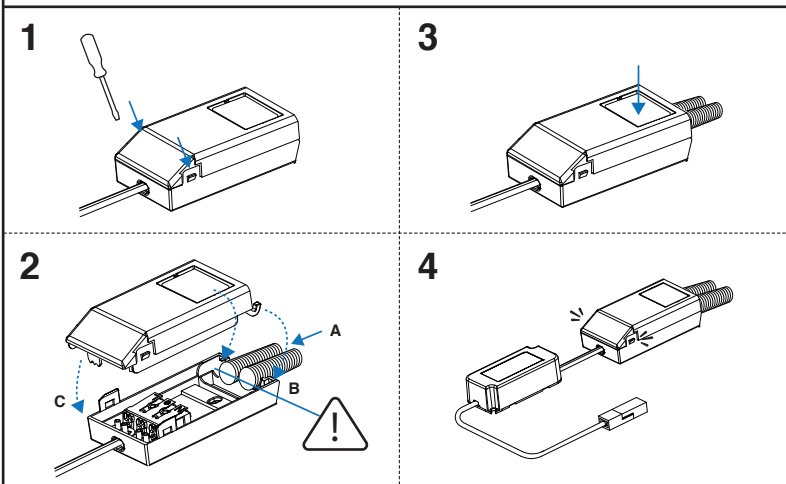

# OneSoft One360°

**SLC**  
Scandinavian  
Lighting Concept

LED IP44          68-83mm

220-240V, 50/60Hz, 8W

**NO:** Må installeres av godkjent installatør  
**EN:** Only to be installed by an authorized electrician  
**DE:** Nur von einer autorisierten Elektrofachkraft installieren lassen  
**FI:** Asenna vain valtuutettu sähköasentaja  
**FR:** Seulement pour être installé par un électricien autorisé  
**IS:** Aðeins skal setja upp af viðurkenndum rafvirkri  
**ES:** Solo para ser instalado por un electricista autorizado.  
**IT:** Solo per essere installato da un elettricista autorizzato