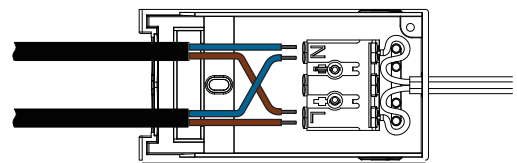

# OneSoft One360°

**SLC**  
Scandinavian  
Lighting Concept

LED IP44          68-83mm

220-240V, 50/60Hz, 8W

**NO:** Må installeres av godkjent installatør  
**EN:** Only to be installed by an authorized electrician  
**DE:** Nur von einer autorisierten Elektrofachkraft installieren lassen  
**FI:** Asenna vain valtuutettu sähköasentaja  
**FR:** Seulement pour être installé par un électricien autorisé  
**IS:** Aðeins skal setja upp af viðurkenndum rafvirkri  
**ES:** Solo para ser instalado por un electricista autorizado.  
**IT:** Solo per essere installato da un elettricista autorizzato