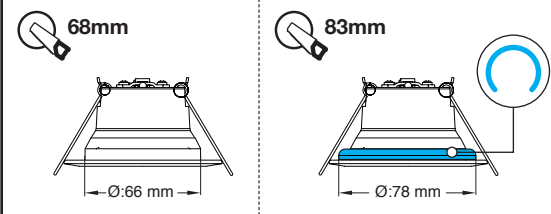

# OneSoft One360°

**SLC**  
Scandinavian  
Lighting Concept

LED IP44          68-83mm

220-240V, 50/60Hz, 8W

**NO:** Må installeres av godkjent installatør  
**EN:** Only to be installed by an authorized electrician  
**DE:** Nur von einer autorisierten Elektrofachkraft installieren lassen  
**FI:** Asenna vain valtuutettu sähköasentaja  
**FR:** Seulement pour être installé par un électricien autorisé  
**IS:** Aðeins skal setja upp af viðurkenndum rafvirkri  
**ES:** Solo para ser instalado por un electricista autorizado.  
**IT:** Solo per essere installato da un elettricista autorizzato