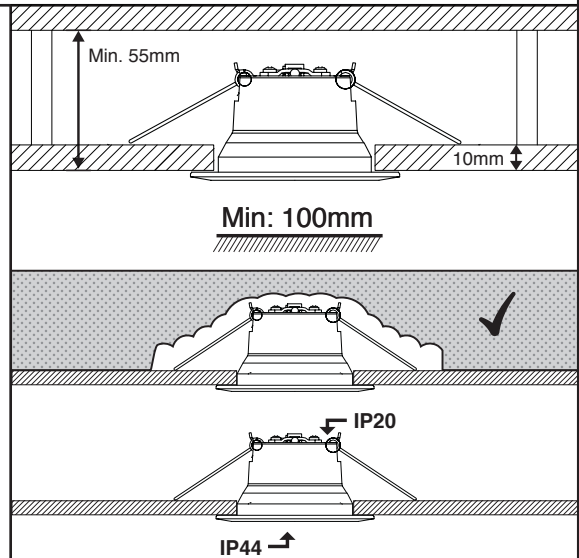

# OneSoft One360°

**SLC**  
Scandinavian  
Lighting Concept

LED IP44          68-83mm

220-240V, 50/60Hz, 8W

**NO:** Må installeres av godkjent installatør  
**EN:** Only to be installed by an authorized electrician  
**DE:** Nur von einer autorisierten Elektrofachkraft installieren lassen  
**FI:** Asenna vain valtuutettu sähköasentaja  
**FR:** Seulement pour être installé par un électricien autorisé  
**IS:** Aðeins skal setja upp af viðurkenndum rafvirkri  
**ES:** Solo para ser instalado por un electricista autorizado.  
**IT:** Solo per essere installato da un elettricista autorizzato