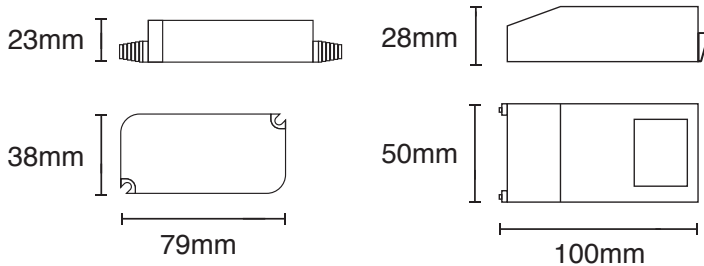

# OneSoft One360°

**SLC**  
Scandinavian  
Lighting Concept

LED IP44          68-83mm

220-240V, 50/60Hz, 8W

**NO:** Må installeres av godkjent installatør  
**EN:** Only to be installed by an authorized electrician  
**DE:** Nur von einer autorisierten Elektrofachkraft installieren lassen  
**FI:** Asenna vain valtuutettu sähköasentaja  
**FR:** Seulement pour être installé par un électricien autorisé  
**IS:** Aðeins skal setja upp af viðurkenndum rafvirkri  
**ES:** Solo para ser instalado por un electricista autorizado.  
**IT:** Solo per essere installato da un elettricista autorizzato