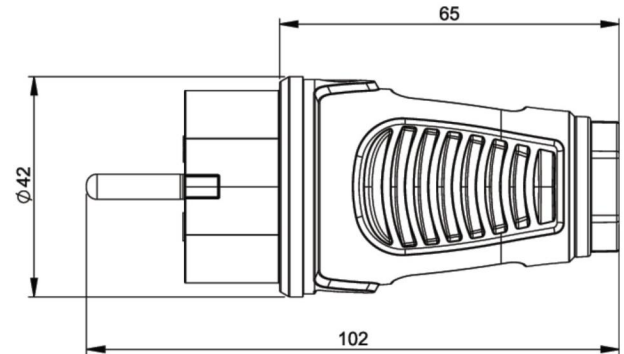

Artikel-Nr.	0522-sb
Bezeichnung	Taurus2 Vollgummi-Stecker 2SL IP54 (schwarz/blau)
Langbeschreibung	Schutzkontaktstecker Serie TAURUS2 - Vollgummi Farbe (Haube/Ring): schwarz/blau Material (Haube/Kontaktträger): TPE/TPE Schutzkontaktsystem: zweifaches Erdungssystem 16A / 250V AC / 3p (2P+E), Schutzart: IP54
GTIN (EAN)	9003399472046
Ursprungsland	AT
Zolltarifnummer	85366990
Nettogewicht	0,070 kg
Verpackungsmenge	30
Mindestbestellmenge	200

ETIM 9.0	EC000242
Ausführung	Hybridstecker CEE 7/7 (Typ E/F)
Schutzkontakt	Erdungsclips
Werkstoff	Vollgummi
Werkstoffgüte	Thermoplast
Schutzart (IP)	IP54
Steckrichtung	gerade
Anschluss technik	Schraubklemme
Farbe	schwarz
Polzahl	3
Nennspannung	250 V
Nennstrom	16 A
Für erschwerte Bedingungen (nach VDE)	Ja

K (Kabel Ø)	6-13 mm
Leitung flexibel	0,75-2,5 mm ²
Kontaktschrauben	80 Ncm
Zugentlastung	110 Ncm
Abmantelungslänge	30 mm
Abisolierlänge	7 mm

<https://www.pcelectric.at/shop/de/?func=detail&artnr=0522-sb>