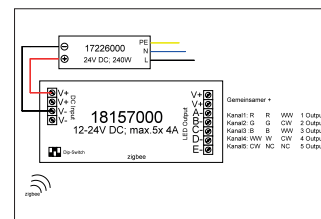

LED-Dimmer 12-24 V DC, Zigbee dimmbar

Artikel-Nr. 18157000

LED-Dimmer 12-24 V DC, Zigbee dimmbar ZigBee LED-Dimmer für Konstantspannungsbetrieb (12-24 V DC) über 5 Kanäle. Das Gerät ist für verschiedene Betriebsmodi einstellbar.

- 5 x „einfarbig“ (nicht unabhängig),
- 2 x „TunableWhite“ (nicht unabhängig),
- 1 x RGBW,
- 1 x RGB + TunableWhite (ww+w)

Zum Betrieb wird eine externe Spannungsversorgung benötigt. Die Eingangs- und die Ausgangsklemme ist für Leitungen mit einem Querschnitt von bis zu 1,5 mm² geeignet.

- Eingangsspannung: 12 - 24 V DC,
- Ausgangsspannung: abhängig von der Eingangsspannung (12 - 24 V DC),
- Ausgangsstrom: 4 A je Kanal,
- Ausgangsleistung: 48 W (12 V DC) - 96 W (24 V DC) je Kanal,
- Umgebungstemperatur (ta): -20 °C bis +50 °C,
- Messpunkt (tc): max. +75 °C,
- Inkl. Zugentlastung,
- Material: Kunststoff,
- Maße: L 145 x B 46,5 x H 16 mm,
- Frequenz: 2,4 GHz, Protokoll: ZigBee 3.0
- Ps = < 100 mW

. Material: Kunststoff, Schutzart: nach DIN EN 60529: IP20, Schutzklasse: (EN 61140) III, Spannung: 12V 24V, Leistung: 240W, Art der Dimmung: ZigBee .

Artikel-Nr.	18157000		
Stand:	22.07.2021 21:29		
Beschreibung	ZigBee 3.0	Maße	L 145 x B 46,5 x H 16 mm
Länge	145 mm	Spannung	12V 24V
Breite	46,5 mm	Schaltungsart	Parallelschaltung
Höhe	16 mm	Schutzart	IP20
Ansteuerung	ZigBee	Schutzklasse	III
Material	Kunststoff	Länge	145 mm
Umgebungstemperatur (ta)	0 °C bis +45 °C	Breite	46,5 mm
Messpunkt (tc)	max. +75 °C	Höhe	16 mm