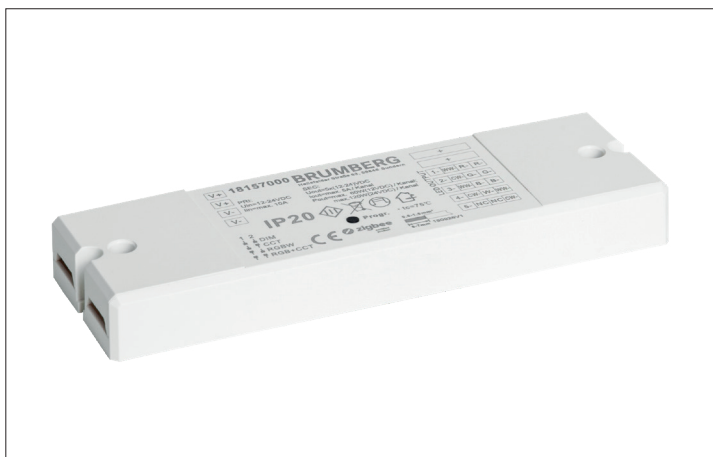

LED-Dimmer 12-24 V DC, Zigbee dimmbar

Artikel-Nr. 18157000

LED-Dimmer 12-24 V DC, Zigbee dimmbar ZigBee LED-Dimmer für Konstantspannungsbetrieb (12-24 V DC) über 5 Kanäle. Das Gerät ist für verschiedene Betriebsmodi einstellbar.

- 5 x „einfarbig“ (nicht unabhängig),
- 2 x „TunableWhite“ (nicht unabhängig),
- 1 x RGBW,
- 1 x RGB + TunableWhite (ww+w)

Zum Betrieb wird eine externe Spannungsversorgung benötigt. Die Eingangs- und die Ausgangsklemme ist für Leitungen mit einem Querschnitt von bis zu 1,5 mm² geeignet.

- Eingangsspannung: 12 - 24 V DC,
- Ausgangsspannung: abhängig von der Eingangsspannung (12 - 24 V DC),
- Ausgangsstrom: 4 A je Kanal,
- Ausgangsleistung: 48 W (12 V DC) - 96 W (24 V DC) je Kanal,
- Umgebungstemperatur (ta): -20 °C bis +50 °C,
- Messpunkt (tc): max. +75 °C,
- Inkl. Zugentlastung,
- Material: Kunststoff,
- Maße: L 145 x B 46,5 x H 16 mm,
- Frequenz: 2,4 GHz, Protokoll: ZigBee 3.0
- Ps = < 100 mW

. Material: Kunststoff, Schutzart: nach DIN EN 60529: IP20, Schutzklasse: (EN 61140) III, Spannung: 12V 24V, Leistung: 240W, Art der Dimmung: ZigBee .

Artikel-Nr.	18157000		
Stand:	22.07.2021 21:29		
Beschreibung	ZigBee 3.0	Maße	L 145 x B 46,5 x H 16 mm
Länge	145 mm	Spannung	12V 24V
Breite	46,5 mm	Schaltungsart	Parallelschaltung
Höhe	16 mm	Schutzart	IP20
Ansteuerung	ZigBee	Schutzklasse	III
Material	Kunststoff	Länge	145 mm
Umgebungstemperatur (ta)	0 °C bis +45 °C	Breite	46,5 mm
Messpunkt (tc)	max. +75 °C	Höhe	16 mm