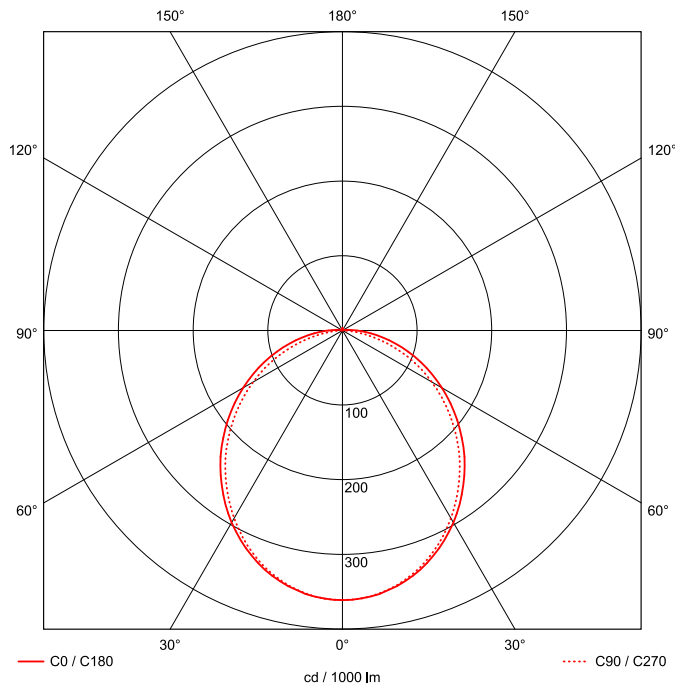

Artikel-Nr: 76031571

Anbauleuchten

Leuchte TROJA G2 DALI 0705mm PCO 1x33W 110° 3300lm

Vandalismus geschützte LED Leuchte mit MID-Power LEDs, LED Einheit in der Abdeckung integriert und per PEC System (PRACHT EASY CONNECT) schnell zu montieren. Konverter in Leuchte integriert. Flaches, stabiles Aluminiumgehäuse mit integriertem decken-/wandseitigem Kabelführungskanal, schlagfeste Abdeckung aus opalisiertem Polycarbonat, eingefasst in Aluminium-Rahmenprofil und Endkappen aus Aluminium-Druckguss, weiß, pulverbeschichtet, mit Innensechskant- oder Sicherheits-Verschlusschrauben, umlaufende Silikondichtung, geeignet für Decken- und waagerechte Wandmontage, Eckmontage mit Zubehör möglich. Ein-Mann-Montage mit variablen Befestigungsabständen durch PRACHT-KLAMMER-SYSTEM, die Befestigungsklammern sind nach der Montage der Abdeckung vor unbefugtem Zugriff geschützt. Achtung: PRACHT MANUFAKTUR! Sie benötigen eine andere Lichtfarbe, Gehäusefarbe oder Durchgangsverdrahtung? Besondere Herausforderungen? Kein Problem. Wir bieten individuelle Lösungen für Ihre Anforderungen.

EAN 4018098312253 Energie-Effizienz-Klasse

Statistische
Warennummer 94054099

A++

LEUCHTMITTEL

Leuchtentyp	LED
Anzahl Leuchtmittel/LED-Reihen	1
Farbtemperatur K	4.000
Farbwiedergabeindex	>80
Anzahl LED	96
Farbtoleranz (initial MacAdam)	3

MAßE UND GEWICHTE

Länge in mm	705
Breite in mm	260
Höhe in mm	72
Außendurchmesser in mm	-
Nettogewicht in kg	4

VERPACKUNG

Länge m VPE	1.05
Breite m VPE	0.26
Höhe m VPE	0.075
Bruttogewicht kg VPE	4.5

MONTAGE UND WARTUNG