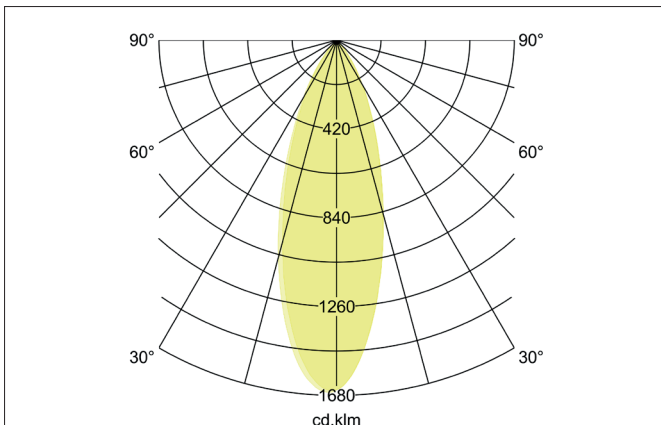

BLOKK LED-Anbaustrahler, IP65
Artikel-Nr. 60111103

Licht.
 Für Generationen.

Ausschreibungstext
 Quadratischer LED-Anbaustrahler, IP65, Leuchtenlänge 70 mm, Leuchtenbreite 70 mm, Höhe 80 mm Gewicht 0,732 kg, Optimale Lichtverteilung durch eine Abdeckung Glas transparent. Bemessungslichtstrom 740 lm, Bemessungsleistung 1 x 10 W, Leuchten-Lichtausbeute 74 lm/W, Lichtfarbe warmweiß, ähnlichste Farbtemperatur (CCT) 3.000 K, allgemeiner Farbwiedergabeindex CRI > 80, Gehäusewerkstoff: Aluminium / Glas, Farbe: graphit, Zulässige Umgebungstemperatur (ta): -20 °C - +25 °C, Schutzklasse (EN 61140): I, Schutzart (DIN EN 60529): IP65, Stoßfestigkeitsgrad nach IEC62262: IK06. Mit elektronischem Betriebsgerät, schaltbar.

Artikeldaten	
Artikel-Nr.	60111103
GTIN	4251433925729
Serienname	BLOKK
Kurzbeschreibung	LED-Anbaustrahler, IP65
Material	Aluminium / Glas
Farbe	graphit
Form	quadratisch
Länge	70 mm
Breite	70 mm
Aufbauhöhe	80 mm
Lieferumfang	Inkl. Konverter zum Anschluss an 230 V-Netzspannung und 2.000 mm Anschlussleitung,
Nettogewicht	0,732 kg
Länge der Anschlussleitung	2.000 mm

BLOKK LED-Anbaustrahler, IP65
Artikel-Nr. 60111103

Licht.
 Für Generationen.

Lichttechnik	
Farbtemperatur	3000K
Lichtfarbe	weiß
Lichtstrom	740 lm
Systemeffizienz	74 lm/W
Farbtoleranz	McAdam-Step 3
Farbwiedergabe	CRI > 80
Abstrahlwinkel	34°

Lieferbares Zubehör	
	<p>Artikel-Nr.: 81017000 Erdspeiß zu 60111...</p> <p>Abmessung: 38 mm x 170 mm</p>