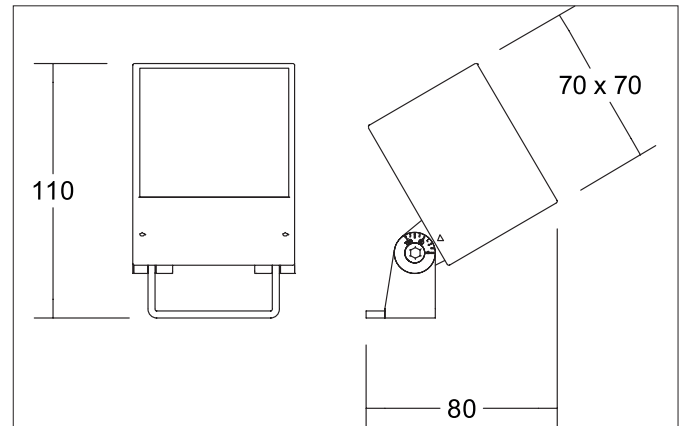

BLOKK LED-Anbaustrahler, IP65
Artikel-Nr. 60111103

Licht.
 Für Generationen.

Ausschreibungstext
 Quadratischer LED-Anbaustrahler, IP65, Leuchtenlänge 70 mm, Leuchtenbreite 70 mm, Höhe 80 mm Gewicht 0,732 kg, Optimale Lichtverteilung durch eine Abdeckung Glas transparent. Bemessungslichtstrom 740 lm, Bemessungsleistung 1 x 10 W, Leuchten-Lichtausbeute 74 lm/W, Lichtfarbe warmweiß, ähnlichste Farbtemperatur (CCT) 3.000 K, allgemeiner Farbwiedergabeindex CRI > 80, Gehäusewerkstoff: Aluminium / Glas, Farbe: graphit, Zulässige Umgebungstemperatur (ta): -20 °C - +25 °C, Schutzklasse (EN 61140): I, Schutzart (DIN EN 60529): IP65, Stoßfestigkeitsgrad nach IEC62262: IK06. Mit elektronischem Betriebsgerät, schaltbar.

Artikeldaten	
Artikel-Nr.	60111103
GTIN	4251433925729
Serienname	BLOKK
Kurzbeschreibung	LED-Anbaustrahler, IP65
Material	Aluminium / Glas
Farbe	graphit
Form	quadratisch
Länge	70 mm
Breite	70 mm
Aufbauhöhe	80 mm
Lieferumfang	Inkl. Konverter zum Anschluss an 230 V-Netzspannung und 2.000 mm Anschlussleitung,
Nettogewicht	0,732 kg
Länge der Anschlussleitung	2.000 mm

Montagetechnik	
Montageart	Anbaumontage
Montageort	Bodenmontage
Verstellbarkeit	schwenkbar
Schwenkwinkel	90°
Schlagfestigkeit	IK06
Werkstoff der Abdeckung	Glas transparent

Logistische Daten	
Bruttogewicht	0,821 kg
Länge Verpackung	130 mm
Breite Verpackung	120 mm
Höhe Verpackung	105 mm
Entsorgung am Ende der Lebensdauer	Das Produkt darf nicht mit dem Hausmüll entsorgt werden. Sie sind verpflichtet, solche Elektro-Altgeräte separat zu entsorgen. Informieren Sie sich bitte bei Ihrer Kommune über die Möglichkeiten der geregelten Entsorgung. Mit der getrennten Entsorgung führen Sie die Altgeräte dem Recycling oder anderen Formen der Wiederverwertung zu. Sie helfen damit zu vermeiden, dass u. U. belastende Stoffe in die Umwelt gelangen.

Lieferbares Zubehör	
	<p>Artikel-Nr.: 81017000 Erdspeiß zu 60111...</p> <p>Abmessung: 38 mm x 170 mm</p>