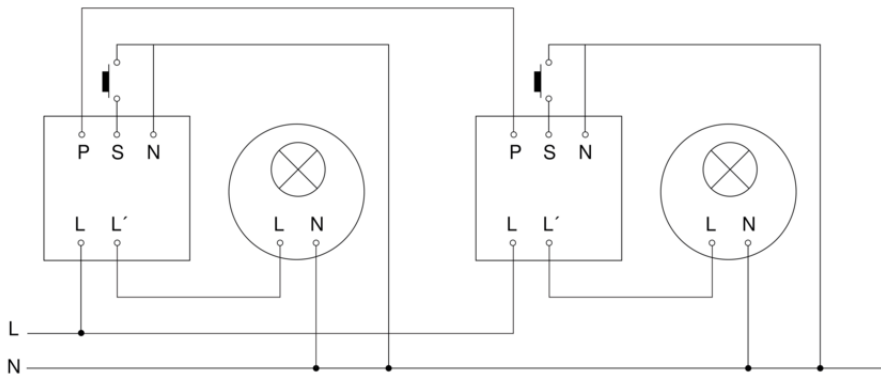

Präsenzmelder - Professional Line

IR Quattro HD 24m

COM1 - Aufputz weiß
EAN 4007841 592400
Art.-Nr. 592400

IR Quattro HD 24m

COM1 - Aufputz weiß
EAN 4007841 592400
Art.-Nr. 592400

Schaltplan Master

Schaltplan Master-Master Vernetzung

IR Quattro HD 24m

COM1 - Aufputz weiß
EAN 4007841 592400
Art.-Nr. 592400

Schaltplan Master-Slave Vernetzung