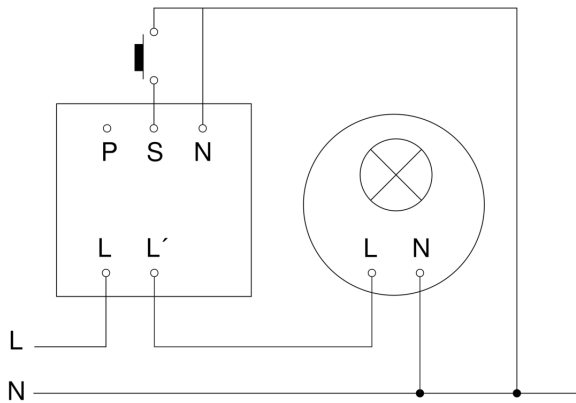

Präsenzmelder - Professional Line

IR Quattro HD 24m

COM1 - Aufputz weiß
EAN 4007841 592400
Art.-Nr. 592400

IR Quattro HD 24m

COM1 - Aufputz weiß
EAN 4007841 592400
Art.-Nr. 592400

Schaltplan Master

Schaltplan Master-Master Vernetzung

IR Quattro HD 24m

COM1 - Aufputz weiß
EAN 4007841 592400
Art.-Nr. 592400

Schaltplan Master-Slave Vernetzung