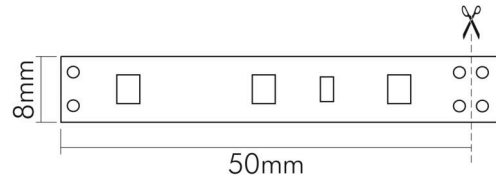

DATENBLATT

Flexible LED SMD 3528 5m rot 4,8W/m 12V

Flexibles LED Band mit SMD 3528

Artikelnummer	5011100560
GTIN	4044538031545

LICHTTECHNISCHE EIGENSCHAFTEN

Lichtquellentyp	DLS/NMLS
Ungebündeltes [NDLS] oder gebündeltes Licht [DLS]	DLS
Lichtfarbe	rot
Gesamtlichtstrom je Meter	140 lm
Ausstrahlwinkel	120°
L70B50 - Lebensdauer bei 25°C	30000 h
L90B10 - Lebensdauer bei 25 °C	26000 h
Lebensdauerfaktor	0,9
Lichtstromerhalt	0,96
Verwendete Beleuchtungstechnologie	LED
Blendschutzschild	nein
Hülle	keine Hülle
Farblich abstimmbare Lichtquelle	nein
Gesamtlichtstrom einstellbar	nein
Farbtemperatur einstellbar	nein
Konstant-Lichtstrom-Regelung	nein
Lichtquelle austauschbar	nein
Lichtquelle mit hoher Leuchtdichte	nein
Anzahl der LEDs pro Meter	60
Anzahl der LEDs pro Segment	3
Leuchtmittel	SMD-LED

Stand:
05.09.2022
18:03:00