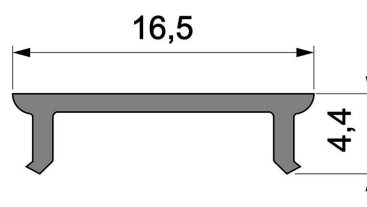

**Artikel Nr.: 983022**

Abdeckung P-01-12 passend für

**Charakteristik**

<b>Material</b>	Kunststoff
<b>Farbe</b>	
<b>Optik</b>	matt 75% Transmission

**Abmessungen und Gewicht**

<b>Länge</b>	1000 mm
<b>Breite</b>	16,5 mm
<b>Höhe</b>	4,4 mm
<b>Durchmesser</b>	
<b>Gewicht</b>	38 g

**Montage**

**Befestigungsmöglichkeiten**

**Artikel Nr.: 983022**

Cover P-01-12 suitable for

**Characteristics**

<b>Material</b>	plastic
<b>Color</b>	
<b>Optic</b>	matt 75% transmission

**Dimensions & Weight**

<b>Length</b>	1000 mm
<b>Width</b>	16,5 mm
<b>Height</b>	4,4 mm
<b>Diameter</b>	
<b>Product Weight</b>	38 g

**Mounting**

**Mounting Options**