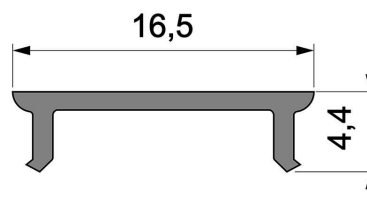

**Artikel Nr.: 983022**

Abdeckung P-01-12 passend für

**Charakteristik**

<b>Material</b>	Kunststoff
<b>Farbe</b>	
<b>Optik</b>	matt 75% Transmission

**Abmessungen und Gewicht**

<b>Länge</b>	1000 mm
<b>Breite</b>	16,5 mm
<b>Höhe</b>	4,4 mm
<b>Durchmesser</b>	
<b>Gewicht</b>	38 g

**Montage**

**Befestigungsmöglichkeiten**

**Artikel Nr.: 983022**

Cover P-01-12 suitable for

**Characteristics**

<b>Material</b>	plastic
<b>Color</b>	
<b>Optic</b>	matt 75% transmission

**Dimensions & Weight**

<b>Length</b>	1000 mm
<b>Width</b>	16,5 mm
<b>Height</b>	4,4 mm
<b>Diameter</b>	
<b>Product Weight</b>	38 g

**Mounting**

**Mounting Options**