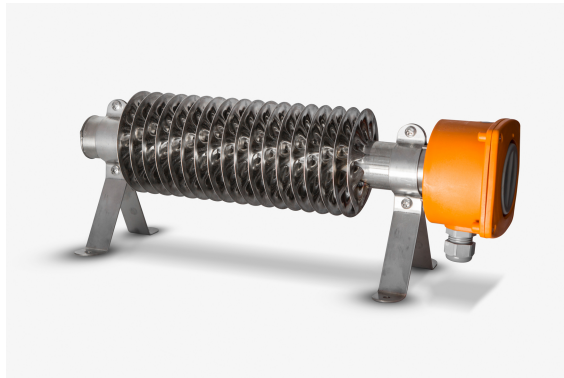

Produktbezeichnung	ET-RDA-500
Artikelnummer	40535
Hersteller	ETHERMA

Produktbeschreibung

Rippenrohrheizkörper mit Regelung, 0.5kW, IP66/67, 230V

Zum Heizen feuchter Räume, z. Gewächshäuser, Schutz empfindlicher Geräte gegen Einfrieren, Erwärmung unter rauen Betriebsbedingungen wie Pumpstationen, Krankenhäuser, Baufahrzeuge und Hauptverwaltung in Fabrikgebäuden. Optimale Wärmeableitung durch große Oberfläche der Faltrippen. Das eingebaute Heizelement aus technischer Keramik sorgt für eine gute Wärmeverteilung. Robuster Heizkörper aus Edelstahl, Werkstoff 1.4512, alle Teile rostfrei, alle Befestigungspunkte staubdicht und wasserdicht, für Wand- und Bodenmontage. Ohne Thermostat, Oberflächentemperatur: maximal 185°C, CE-konform, Zertifizierung: KEMA-KEUR, Schutzart: IP66/67, Anschluss: Festanschluss oder steckerfertig.

Technische Details

Automatischer Temperaturregler	Ja	Leistung	500 Watt
Niedrige Oberflächentemperatur	Nein	Rippen-Durchmesser	120 Millimeter
Universell anschließbar	Ja	Spannung	230 Volt
Schutzart (IP)	IP66/IP67	Höhe	184 Millimeter
		Breite	120 Millimeter
		Länge	500 Millimeter